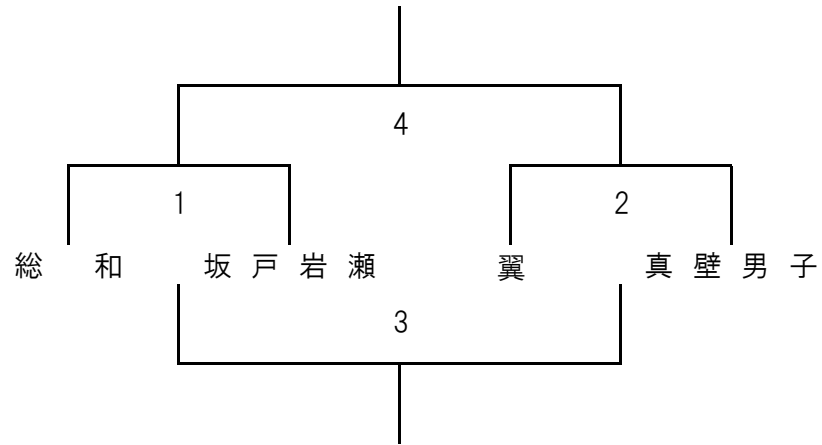

男子交流リーグ

11/11(日)
(絹西小学校)

11/11(日)
(安静小学校)

女子交流リーグ

11/11(日)
(千代川体育館)

	大和	三和	境
大和		1	5
三和	1		3
境	5	3	

11/17(土)
(沓掛小学校)

	ひかり	豊岡	長須
ひかり		1	5
豊岡	1		3
長須	5	3	

	五霞	釈迦	弓馬田
五霞		2	6
釈迦	2		4
弓馬田	6	4	

11/17(土)
(絹西小学校)

交流リーグ試合順

男子の部

*開始時刻・T0については参加チーム内で打合せをして行って下さい

【 絹 西 小 学 校 】 ~ 8:00 開場予定

【 安 静 小 学 校 】 ~ 8:00 開場予定

No.	開始時刻	対 戦 チーム		審 判	T0	対 戦 チーム		審 判	T0
1	9:00	総 和	- 坂戸岩瀬	翼 / 真壁男子	翼	五 霞	- 八千代	羽 黒 / 下館中央	羽 黒
2	10:15	翼	- 真壁男子	総 和 / 坂戸岩瀬	総 和	羽 黒	- 下館中央	五 霞 / 八千代	五 霞
3	11:40	1試合目負	- 2試合目負	1試合目勝 / 2試合目勝		1試合目負	- 2試合目負	1試合目勝 / 2試合目勝	
4	12:45	1試合目勝	- 2試合目勝	1試合目負 / 2試合目負		1試合目勝	- 2試合目勝	1試合目負 / 2試合目負	
5									
6									
		事 務		競 技 審 判		事 務		競 技 審 判	
		会 場	翼	協力審判		会 場	八千代	協力審判	

交流リーグ試合順

女子の部

*開始時刻・T0については参加チーム内で打合せをして行って下さい

【千代川体育館】～ 8:00 開場予定

【沓掛小学校】～ 8:00 開場予定

No.	開始時刻	対戦チーム	審判	T0	対戦チーム	審判	T0
1	9:00	大和 - 三和	SKYレット / 千代川	千代川	ひかり - 豊岡	弓馬田 / 五霞	長須
2	10:05	大生 - 安静	大和 / 三和	大和	五霞 - 釈迦	ひかり / 豊岡	弓馬田
3	11:10	三和 - 境	大生 / 安静	2試合目勝	豊岡 - 長須	五霞 / 釈迦	ひかり
4	12:15	SKYレット - 千代川	三和 / 境	三和	釈迦 - 弓馬田	豊岡 / 長須	五霞
5	13:20	境 - 大和	SKYレット / 千代川	SKYレット	長須 - ひかり	釈迦 / 弓馬田	豊岡
6	14:25	2試合目負 - 4試合目負	境 / 大和	境	弓馬田 - 五霞	長須 / ひかり	釈迦
7	15:30	2試合目勝 - 4試合目勝	2試合目負 / 4試合目負	2試合目負	-	/	
		事務	競技審判			事務	競技審判
		会場	千代川			会場	ひかり
			協力審判				協力審判