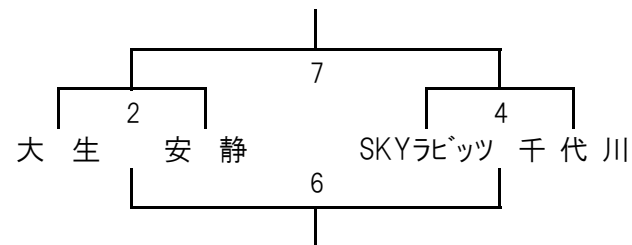

男子交流リーグ

11/11(日)
(絹西小学校)

11/11(日)
(安静小学校)

女子交流リーグ

11/11(日)
(千代川体育館)

	大和	三和	境
大和		1	5
三和	1		3
境	5	3	

11/17(土)
(沓掛小学校)

	ひかり	豊岡	長須
ひかり		1	5
豊岡	1		3
長須	5	3	