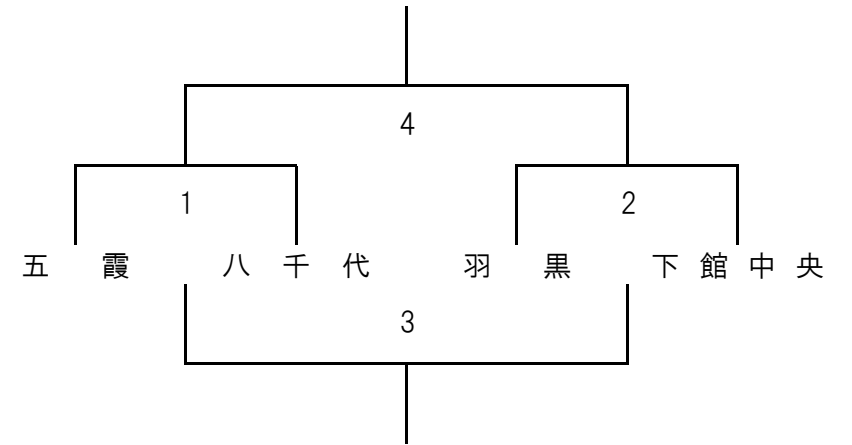

男子交流リーグ

11/11(日)
(絹西小学校)

11/11(日)
(安静小学校)

女子交流リーグ

11/11(日)
(千代川体育館)

	大和	三和	境
大和		1	5
三和	1		3
境	5	3	

11/17(土)
(沓掛小学校)

	ひかり	豊岡	長須
ひかり		1	5
豊岡	1		3
長須	5	3	

交流リーグ試合順

女子の部

*開始時刻・T0については参加チーム内で打合せをして行って下さい

【千代川体育館】～ 8:00 開場予定

【沓掛小学校】～ 8:00 開場予定

No.	開始時刻	対戦チーム	審判	T0	対戦チーム	審判	T0
1	9:00	大和 - 三和	SKYレット / 千代川	千代川	ひかり - 豊岡	弓馬田 / 五霞	長須
2	10:05	大生 - 安静	大和 / 三和	大和	五霞 - 釈迦	ひかり / 豊岡	弓馬田
3	11:10	三和 - 境	大生 / 安静	2試合目勝	豊岡 - 長須	五霞 / 釈迦	ひかり
4	12:15	SKYレット - 千代川	三和 / 境	三和	釈迦 - 弓馬田	豊岡 / 長須	五霞
5	13:20	境 - 大和	SKYレット / 千代川	SKYレット	長須 - ひかり	釈迦 / 弓馬田	豊岡
6	14:25	2試合目負 - 4試合目負	境 / 大和	境	弓馬田 - 五霞	長須 / ひかり	釈迦
7	15:30	2試合目勝 - 4試合目勝	2試合目負 / 4試合目負	2試合目負	-	/	
		事務	競技審判			事務	競技審判
		会場	千代川			会場	ひかり
			協力審判				協力審判