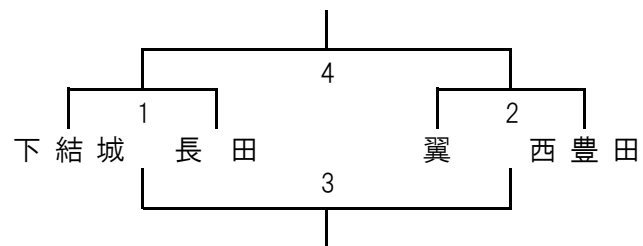

11/17(土)
(沓掛小学校)

	ひかり	豊岡	長須
ひかり		1	5
豊岡	1		3
長須	5	3	

	五霞	釈迦	弓馬田
五霞		2	6
釈迦	2		4
弓馬田	6	4	

11/17(土)
(絹西小学校)