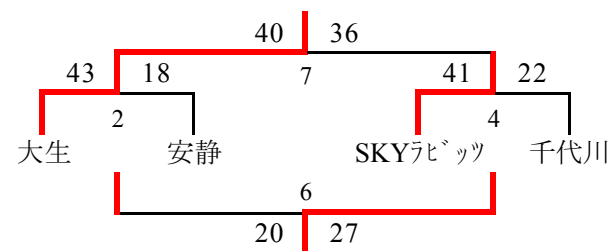

女子交流リーグ

11/11(日)
(沓掛小学校)

	ひかり	豊岡	長須
ひかり		41-30	47-33
豊岡	30-41		50-41
長須	33-47	41-50	

	五霞	釈迦	弓馬田
五霞		23-54	19-53
釈迦	54-23		62-28
弓馬田	53-19	28-62	

11/11(日)
(千代川体育館)

	大和	三和	境
大和		77-35	68-27
三和	35-77		48-41
境	27-68	41-48	