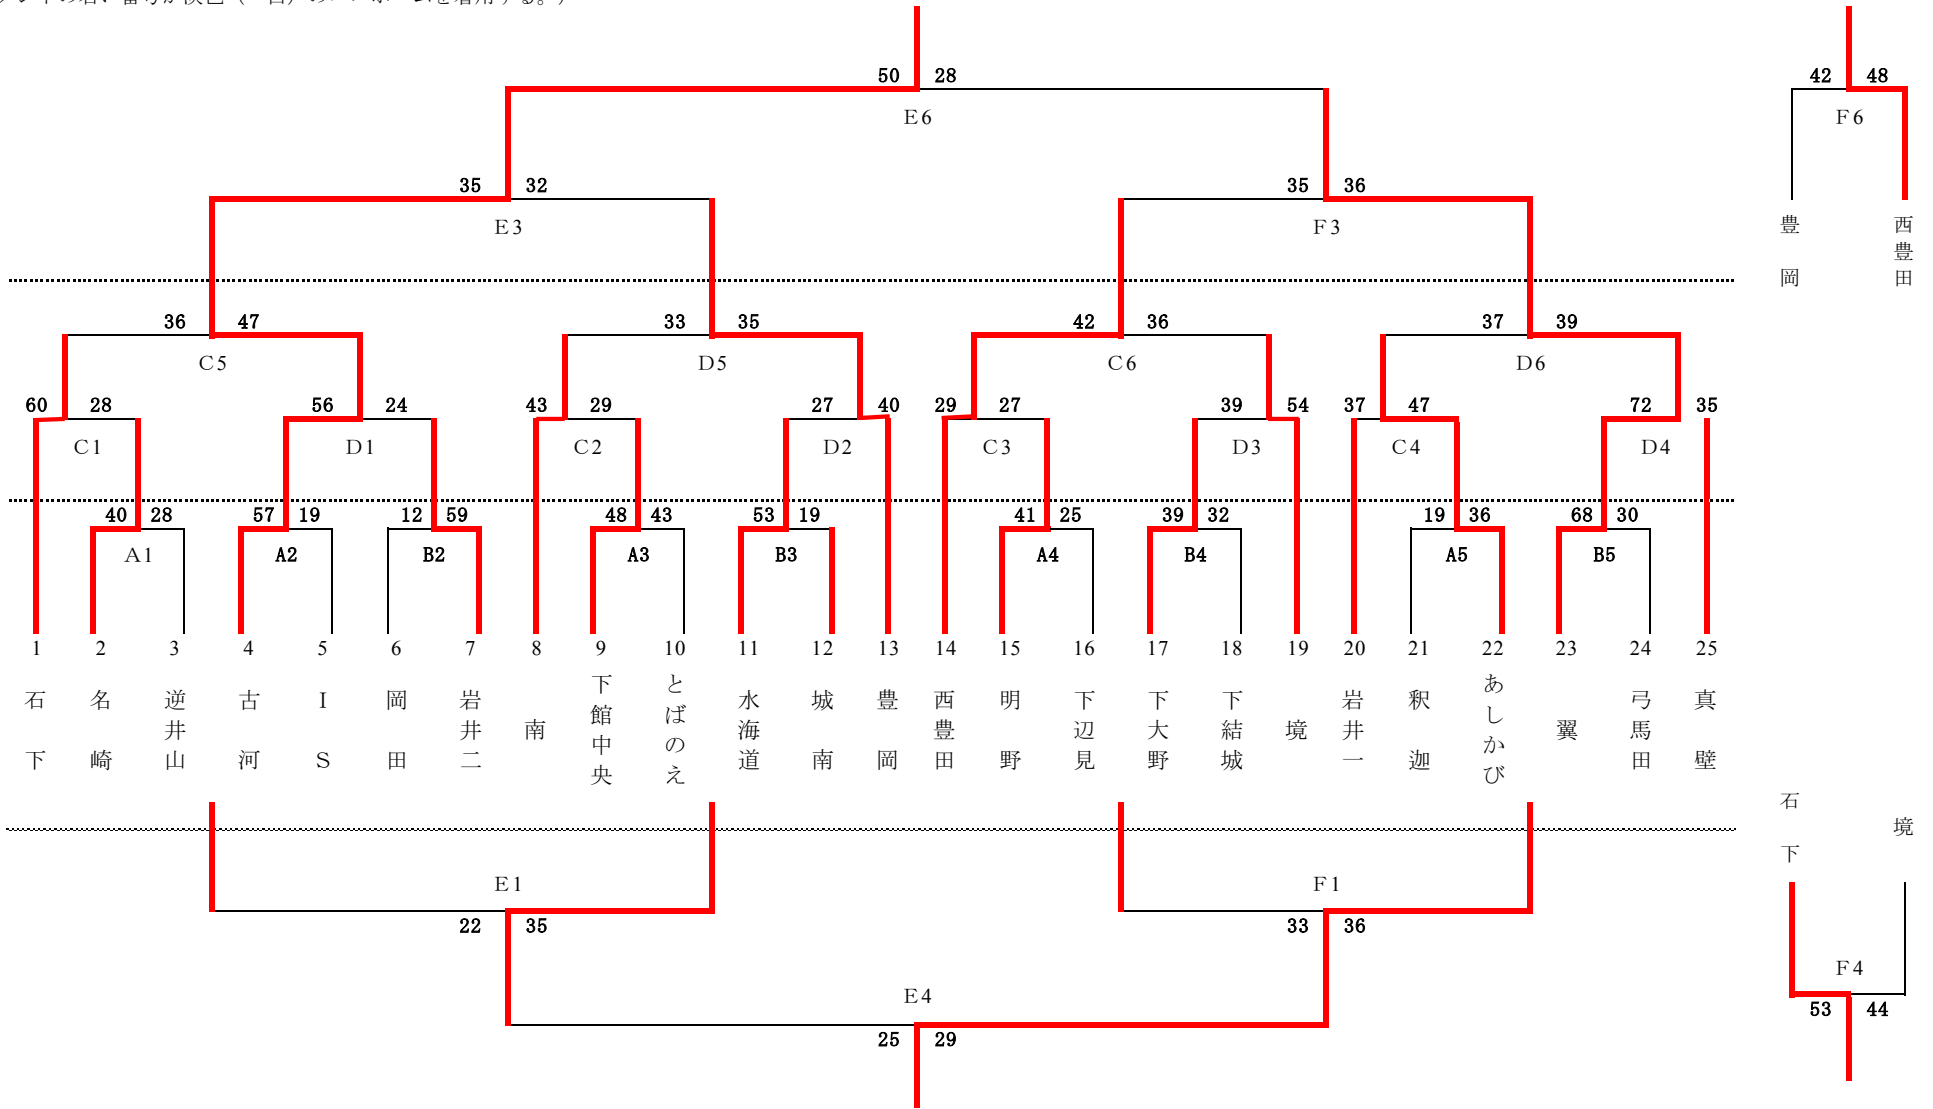

# 決勝トーナメント等 (女子)

2/24(日) A・Bコート (ラスカ)

3/2(土) C・Dコート (ラスカ)

3/3(日) E・Fコート (ラスカ)

(注: トーナメントの若い番号が淡色 (=白) のユニホームを着用する。)

3/3 (日)

(ラスカ)

3/2 (土)

(ラスカ)

2/24 (日)

(ラスカ)

豊岡  
西豊田  
石下  
境