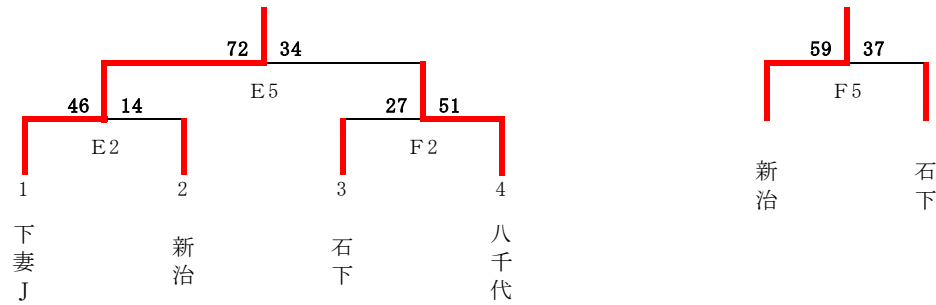

決勝トーナメント

男子の部

6/16(日) E・Fコート (石下総合)

(注: トーナメントの若い番号が淡色 (=白) のユニホームを着用する。)

女子の部

6/9(日) C・Dコート (ラスカ)

6/16(日) E・Fコート (石下総合)

(注: トーナメントの若い番号が淡色 (=白) のユニホームを着用する。)