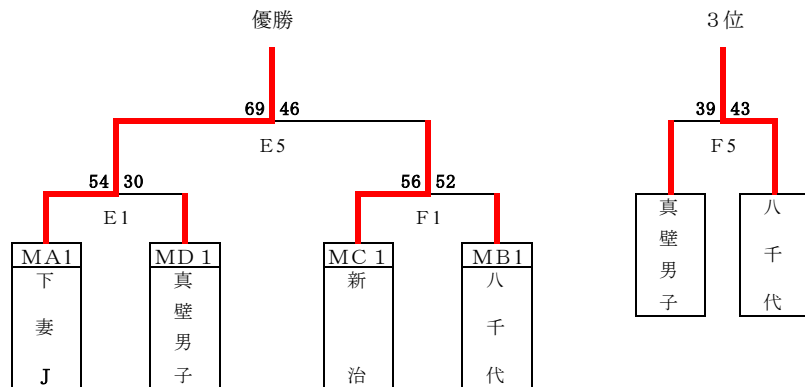

決勝トーナメント

11/4(月) C・Dコート (岩瀬体育館ラスカ)

11/10(日) E・Fコート (かなくぼ総合体育館)

(注: トーナメントの若い番号が淡色(=白)のユニホームを着用する。)

男子の部

女子の部