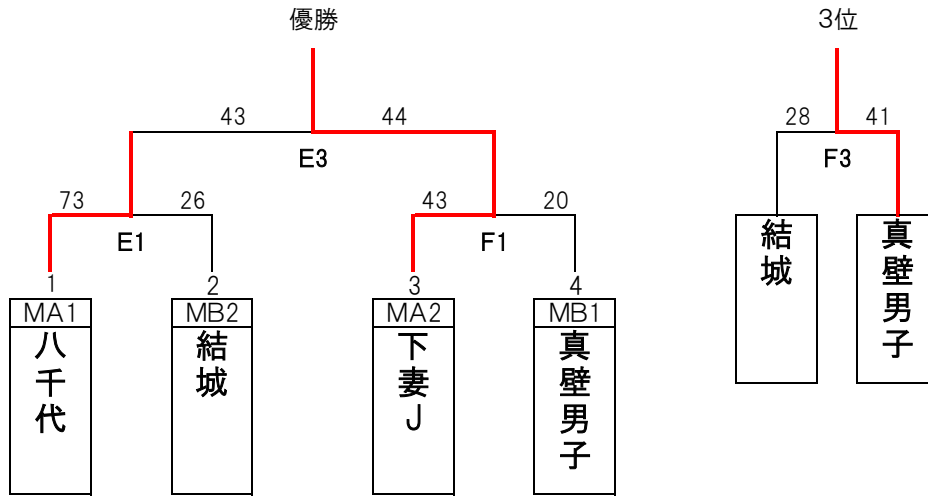

決勝トーナメント

男子の部

11/3(火) E・Fコート(石下総合体育館)

(注:トーナメントの若い番号が淡色(=白)のユニホームを着用する。)

決勝トーナメント

女子の部

10/25(日) A・Bコート(猿島体育館)Cコート(岩瀬体育館ラスカ)

11/3(火) E・Fコート(石下総合体育館)Gコート(水海道総合体育館)

(注:トーナメントの若い番号が淡色(=白)のユニホームを着用する。)