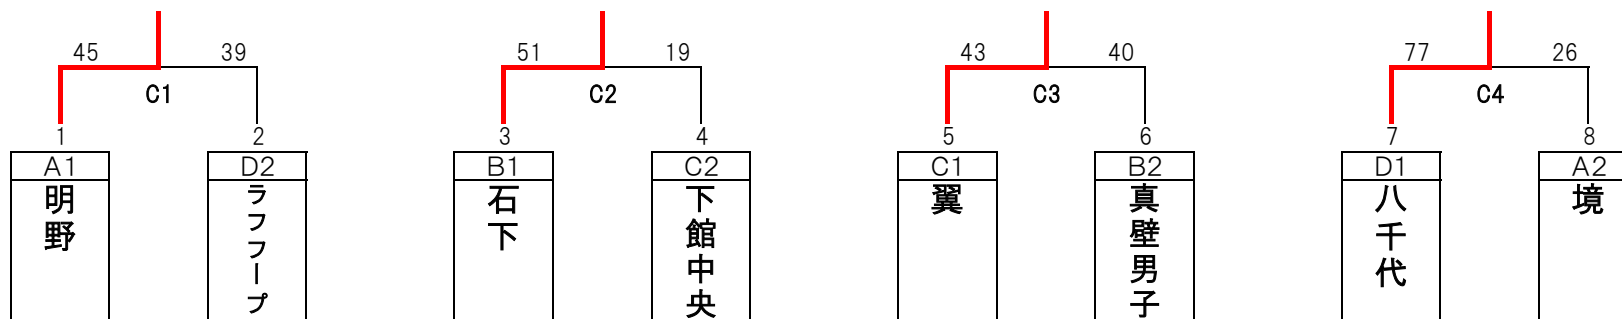

5 シード決定戦

4/25(日) C・Dコート(協和の杜体育館)

(注:トーナメントの若い番号が淡色(=白)のユニホームを着用する。)

男子			女子		
第1試合	9:00	～	第1試合	9:00	～
第2試合	10:45	～	第2試合	10:10	～
			第3試合	11:20	～
第3試合	13:00	～	第4試合	13:00	～
第4試合	14:45	～	第5試合	14:10	～
			第6試合	15:20	～

男子の部

女子の部