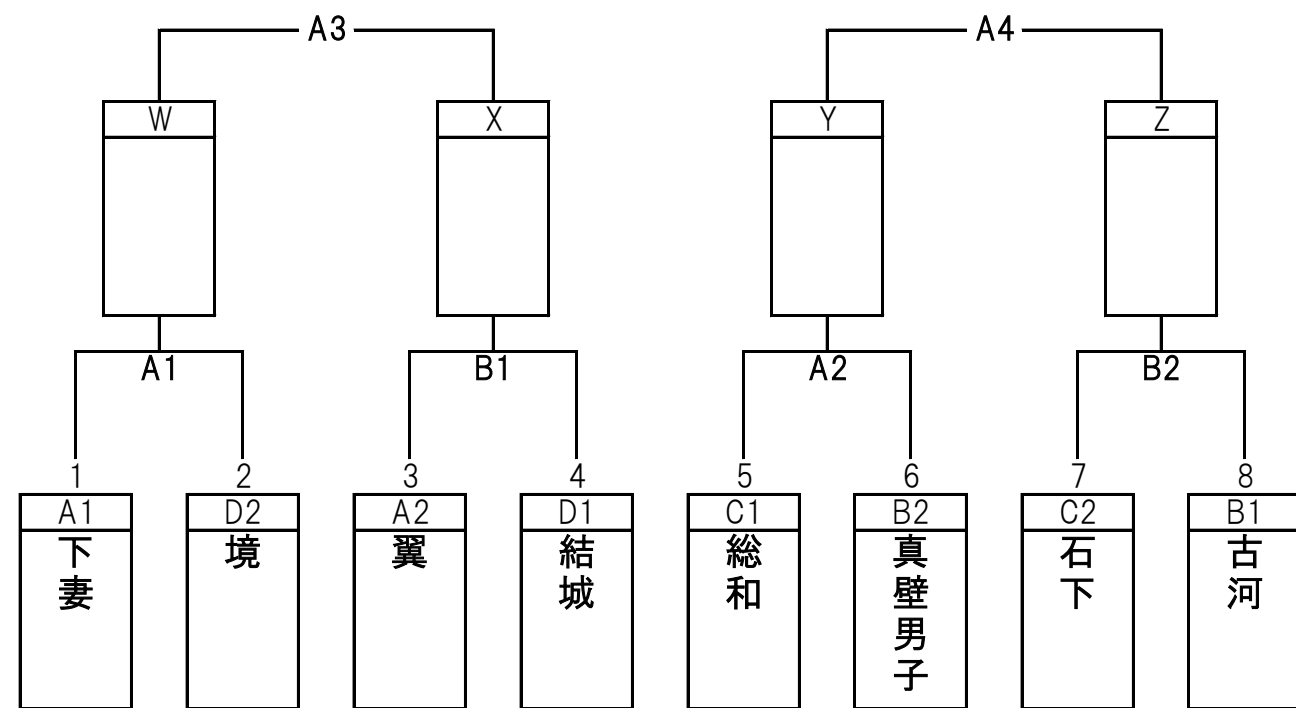

決勝トーナメント等(男子)

男子の部

6/10(土) A・Bコート(ふれあいスポーツセンター)

6/11(日) E・Fコート(岩瀬体育館ラスカ)

(注:トーナメントの若い番号が淡色(=白)のユニホームを着用する。)

6/10(土)

6/11(日)

	W	X	Y	Z	順位
W					
X					
Y					
Z					