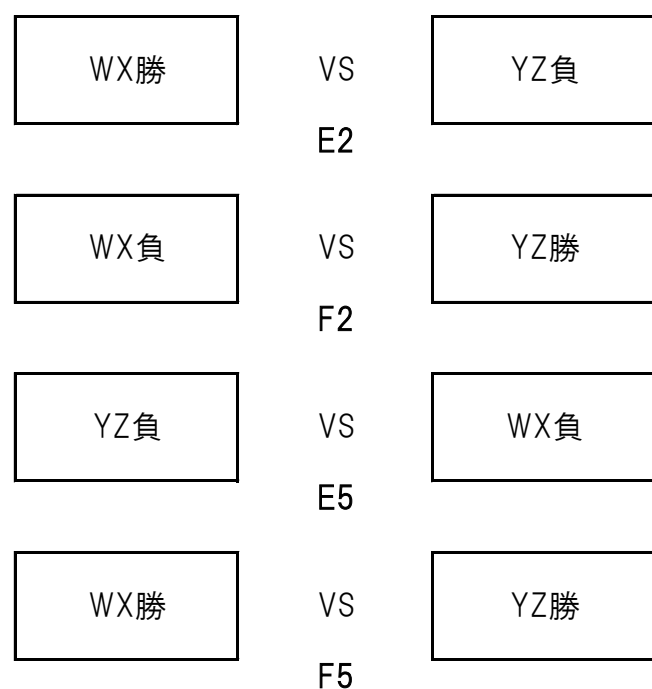

決勝トーナメント等(男子)

男子の部

6/10(土) A・Bコート(ふれあいスポーツセンター)

6/11(日) E・Fコート(岩瀬体育館ラスカ)

(注:トーナメントの若い番号が淡色(=白)のユニホームを着用する。)

6/10(土)

6/11(日)

	W	X	Y	Z	順位
W					
X					
Y					
Z					