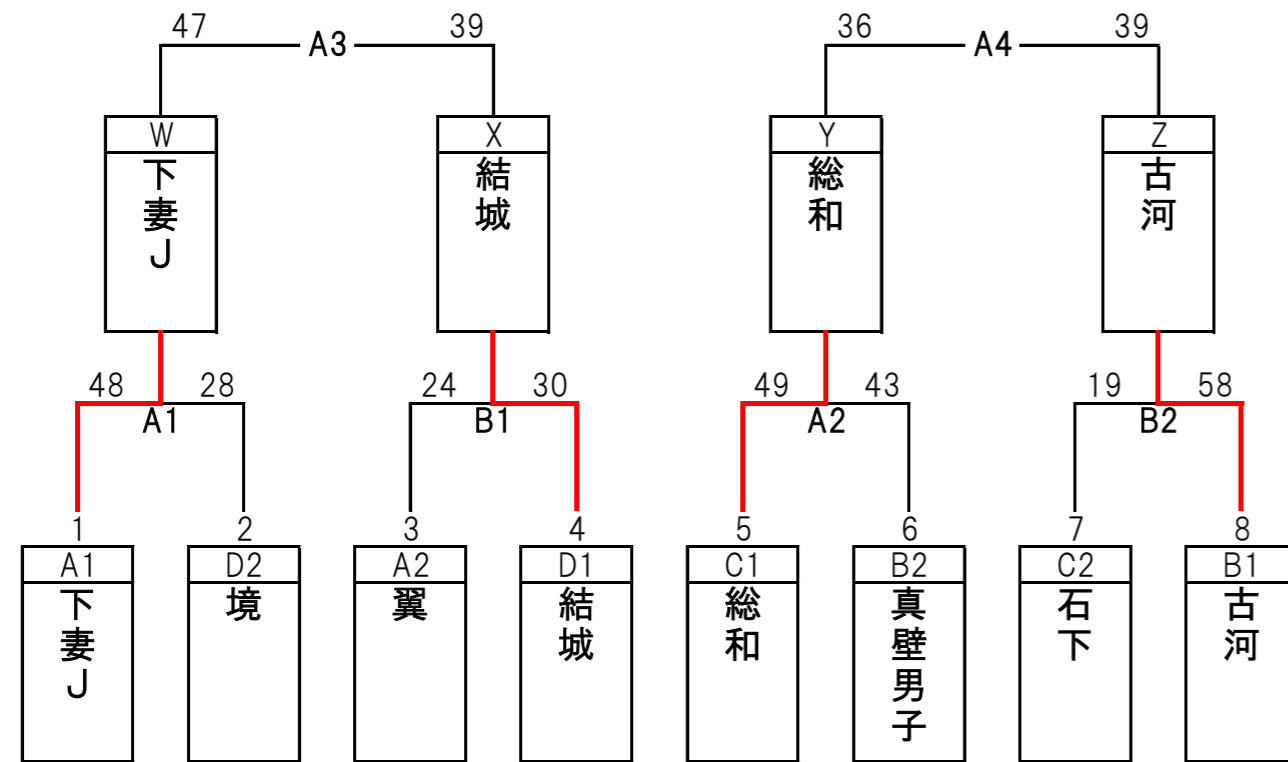

# 決勝トーナメント等(男子)

男子の部

6/10(土) A・Bコート(ふれあいスポーツセンター)

6/11(日) E・Fコート(岩瀬体育館ラスカ)

(注:トーナメントの若い番号が淡色(=白)のユニホームを着用する。)

6/10(土)

6/11(日)

	下妻J	結城	総和	古河	順位
下妻J		47 ○ 39	40 ● 46	43 ○ 28	1
結城	39 ● 47		23 ● 53	28 ● 30	4
総和	46 ○ 40	53 ○ 23		36 ● 39	2
古河	28 ● 43	30 ○ 28	39 ○ 36		3

同一勝敗が3チームのためゴールアベレージで順位を決定する。

下妻J 83 / 74 = 1.12162

総和 82 / 79 = 1.03797

古河 67 / 79 = 0.84810