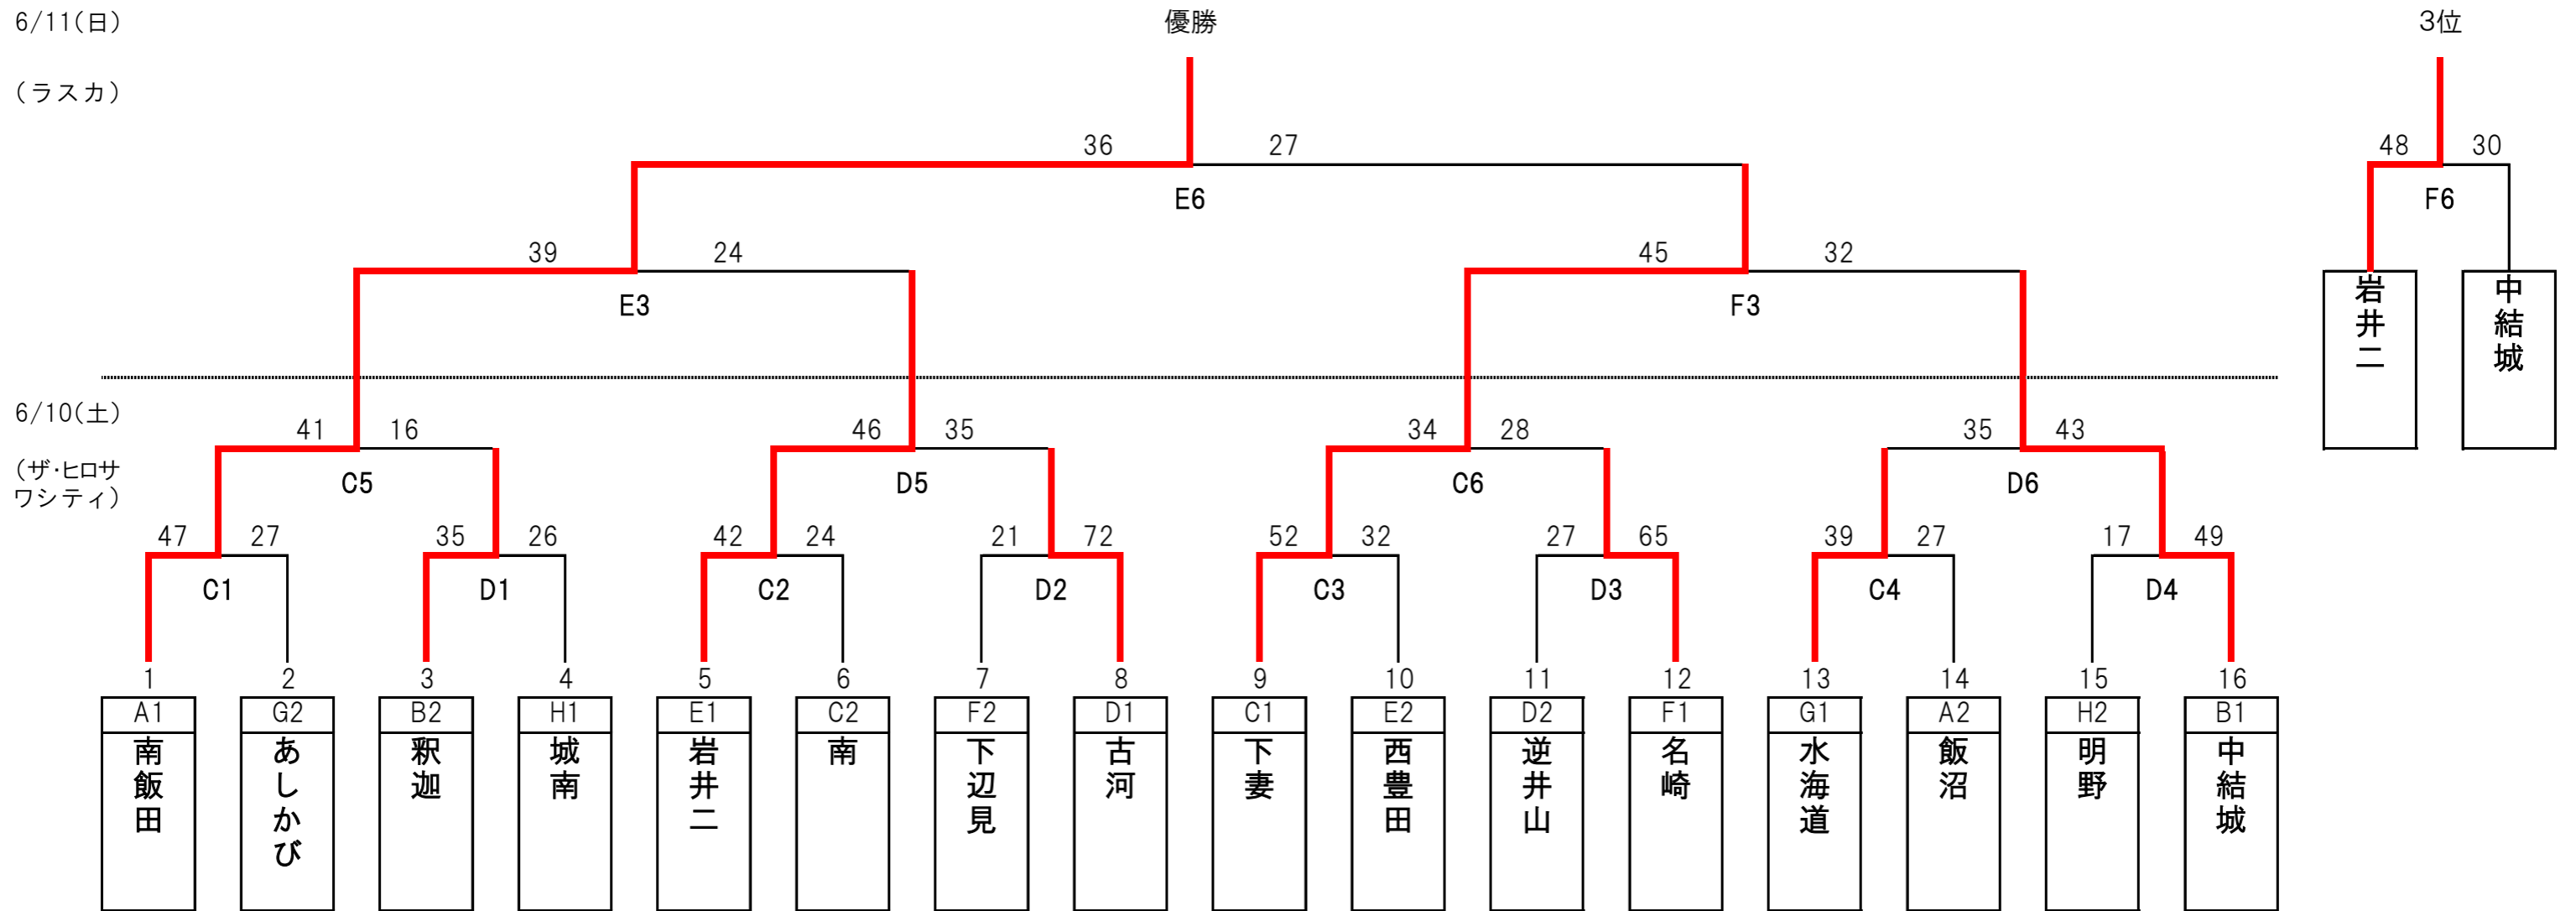

決勝トーナメント等(女子)

女子の部

6/10(土) C・Dコート(ザ・ヒロサワシティ体育館)

6/11(日) E・Fコート(岩瀬体育館ラスカ)

(注:トーナメントの若い番号が淡色(=白)のユニホームを着用する。)

6/11(日)

(ラスカ)

6/11(日)

(ラスカ)