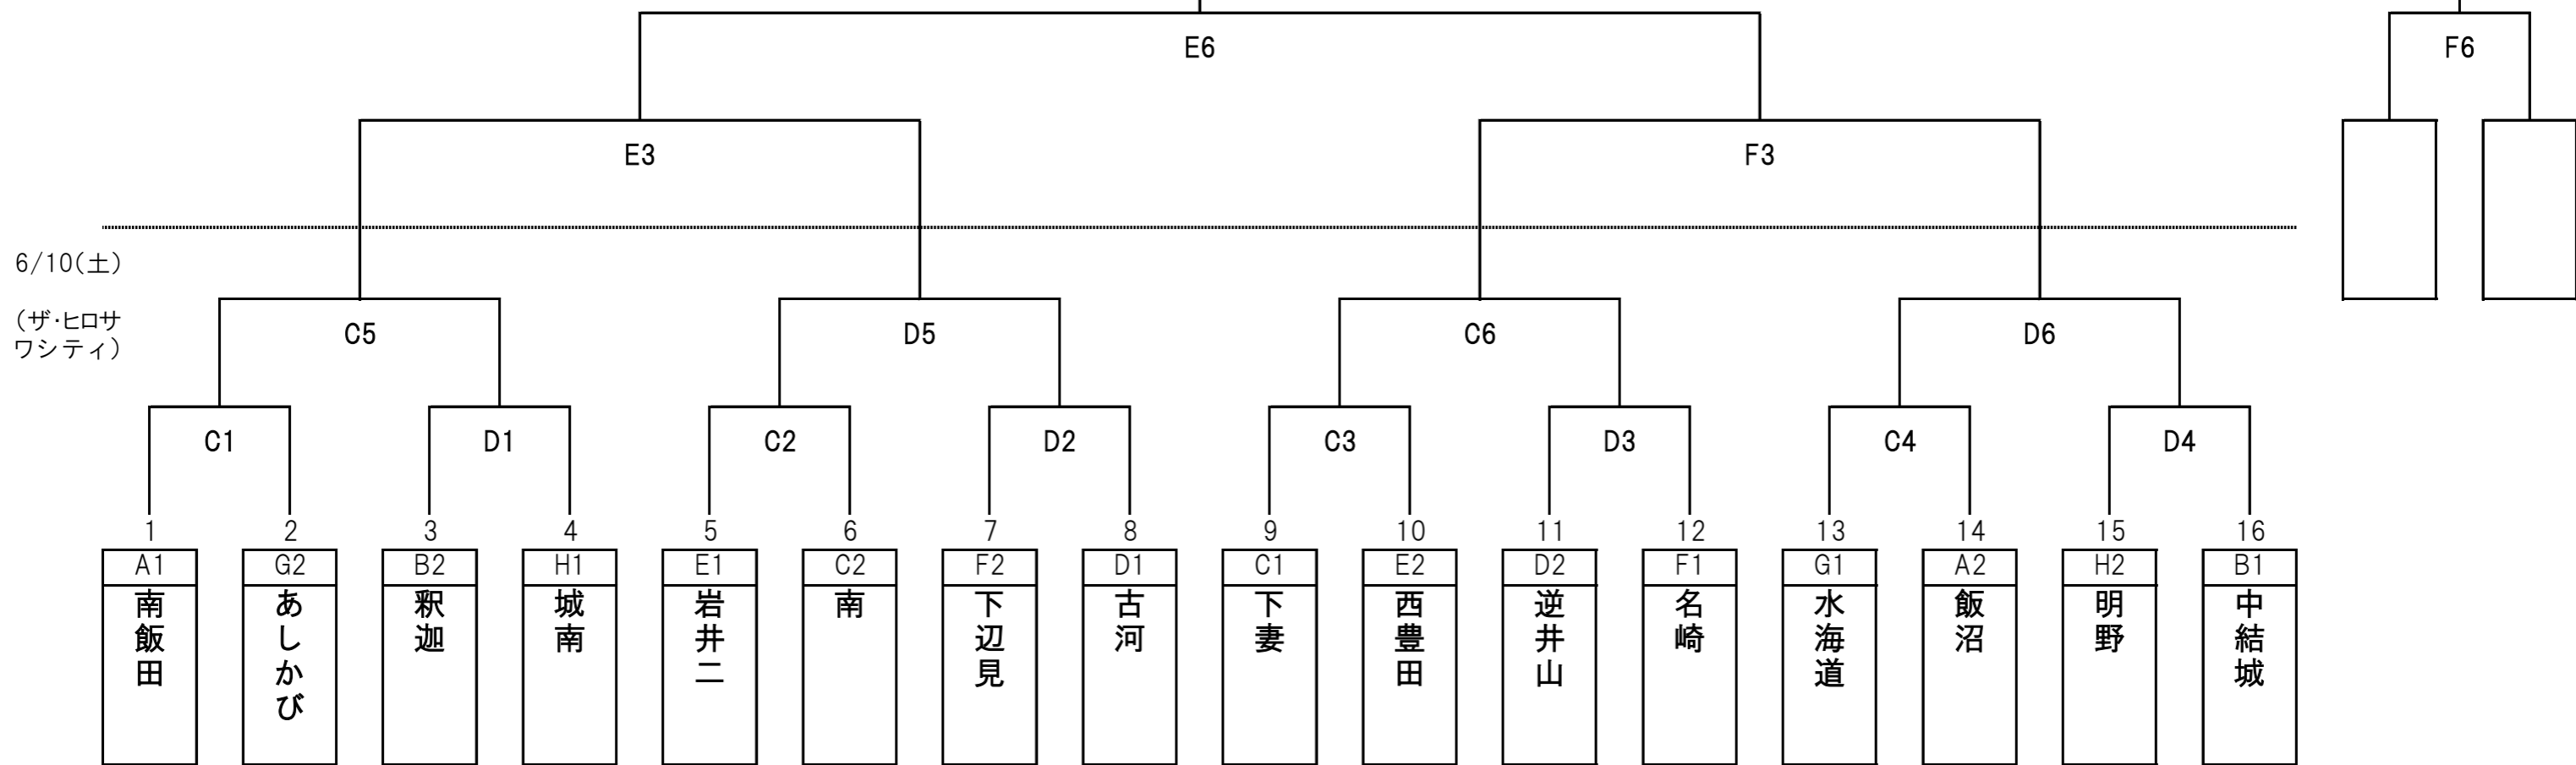

# 決勝トーナメント等(女子)

## 女子の部

6/10(土) C・Dコート(ザ・ヒロサワシティ体育館)

6/11(日) E・Fコート(岩瀬体育館ラスカ)

(注:トーナメントの若い番号が淡色(=白)のユニホームを着用する。)

6/11(日)

(ラスカ)

6/11(日)

(ラスカ)