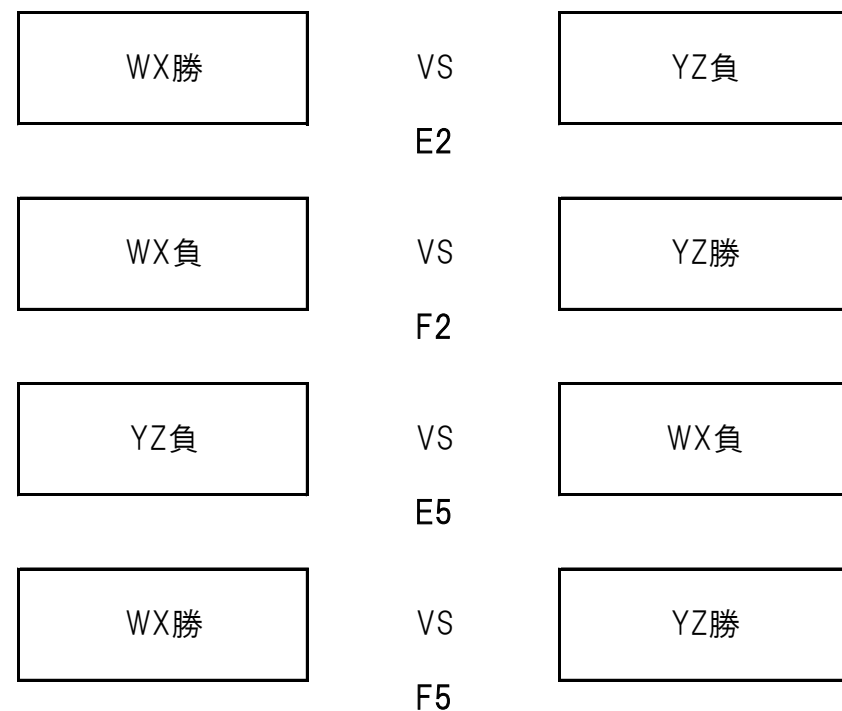

# 決勝トーナメント等

男子の部

12/3(日) A・Bコート(坂東市総合体育館)

(注:トーナメントの若い番号が淡色(=白)のユニホームを着用する。)

12/3(日)

12/10(日)

E・Fコート(岩瀬体育館ラスカ)

	W	X	Y	Z	順位
W					
X					
Y					
Z					