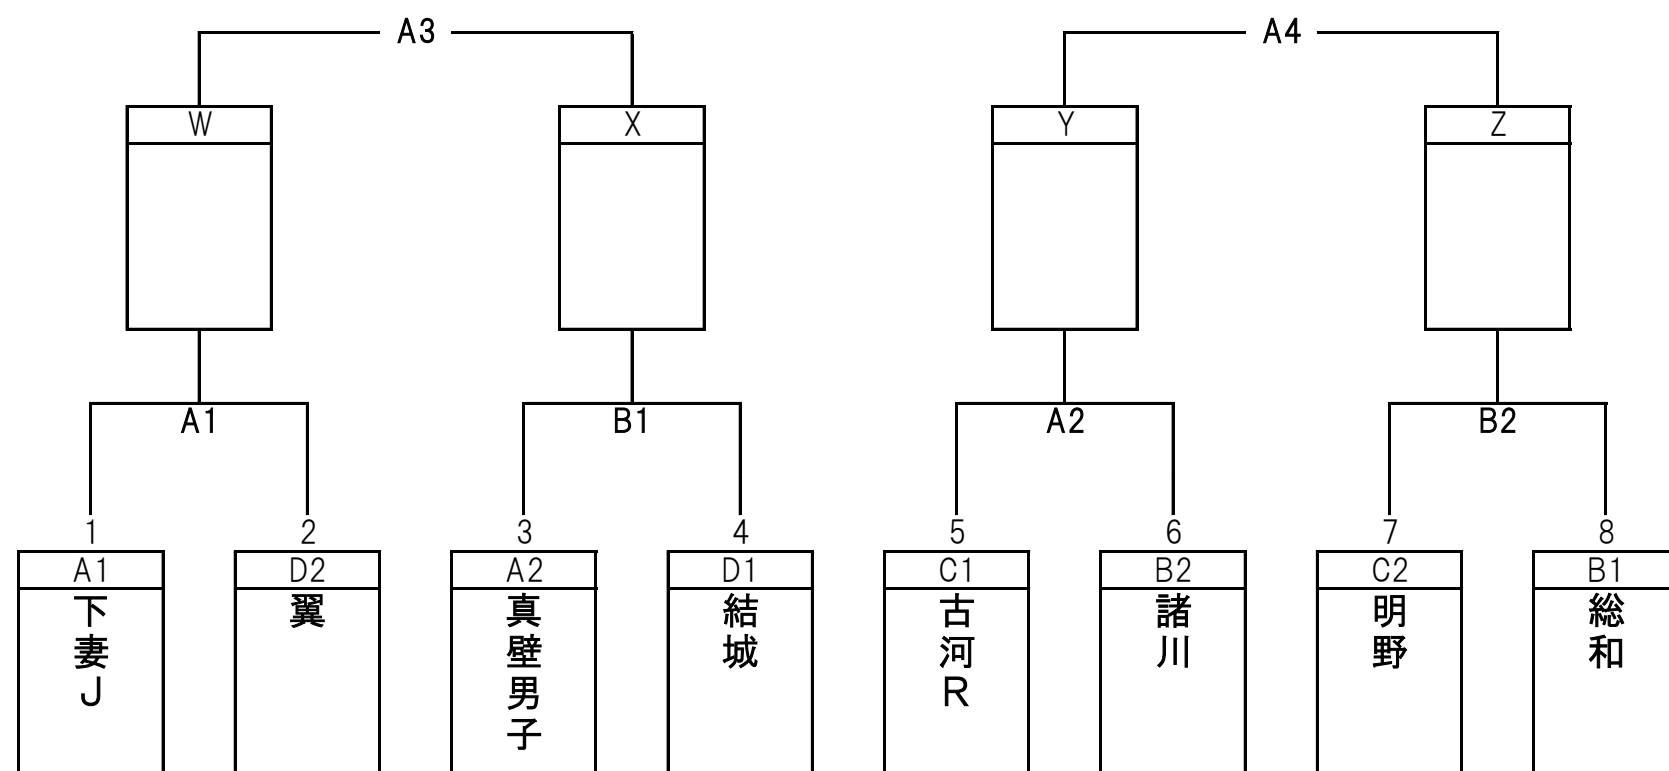

# 決勝トーナメント等

男子の部

12/3(日) A・Bコート(坂東市総合体育館)

(注:トーナメントの若い番号が淡色(=白)のユニホームを着用する。)

12/3(日)

12/10(日)

E・Fコート(岩瀬体育館ラスカ)

	W	X	Y	Z	順位
W					
X					
Y					
Z					