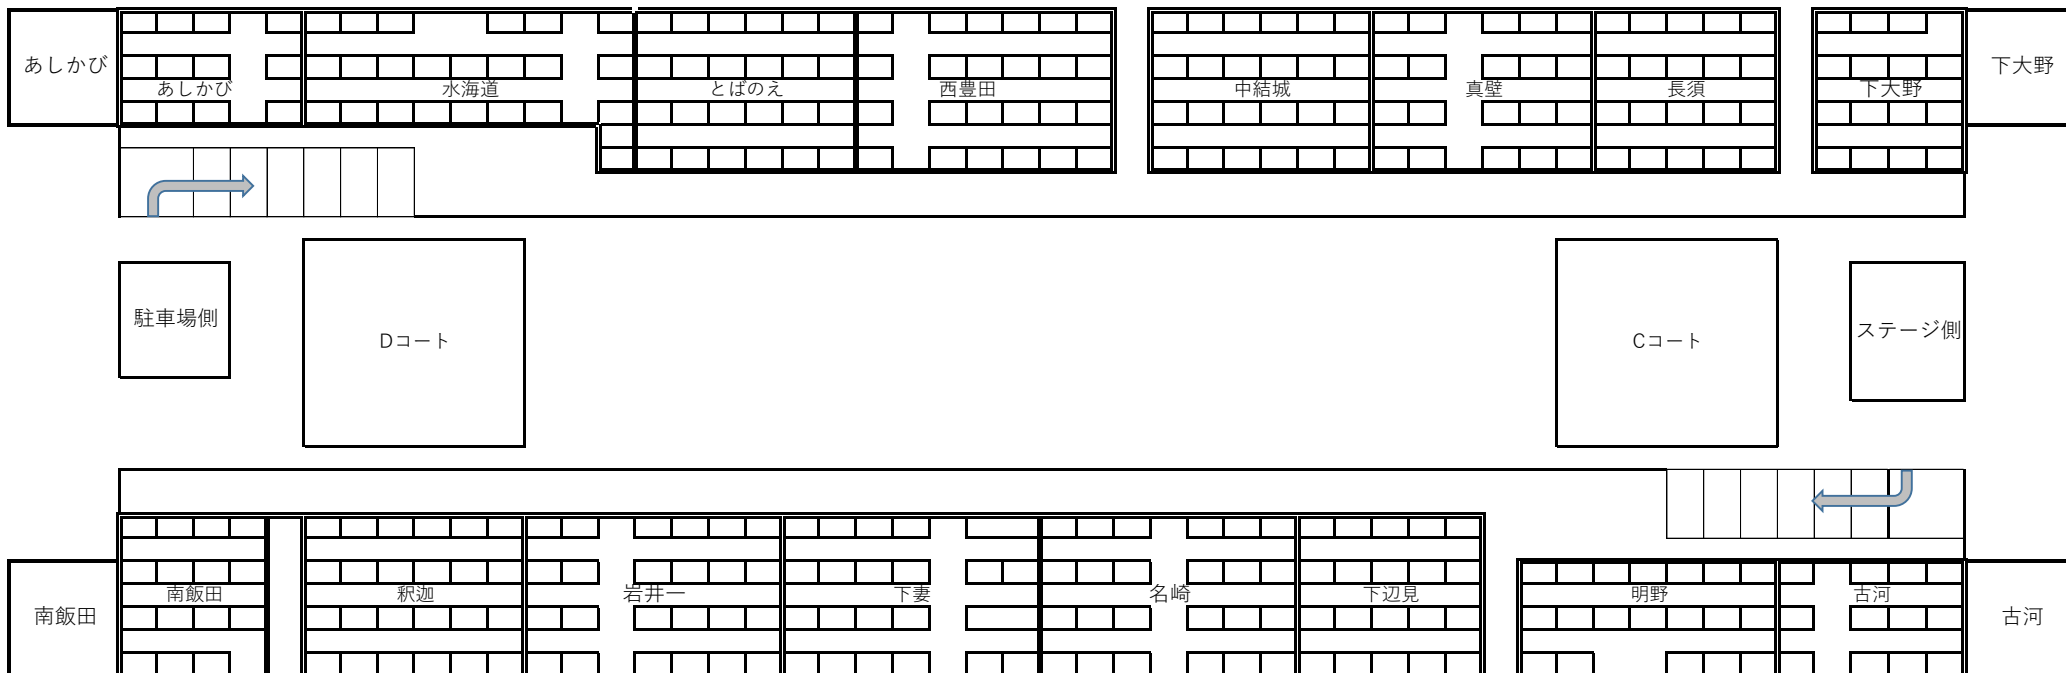

北

2階各4角下記のチーム

南

駐車場北側→あしかび ステージ北側→下大野

駐車場南側→南飯田 ステージ南側→古河

※待機場所について※

決勝トーナメントより待機場所が指定となります。
各チーム指定された場所を使用して頂きたいと思えます。
4角を指定されたチームはそちらを使用致しますので座席の方は少なくなっています。
ご了承下さい。

ご理解ご協力よろしくお願い致します。