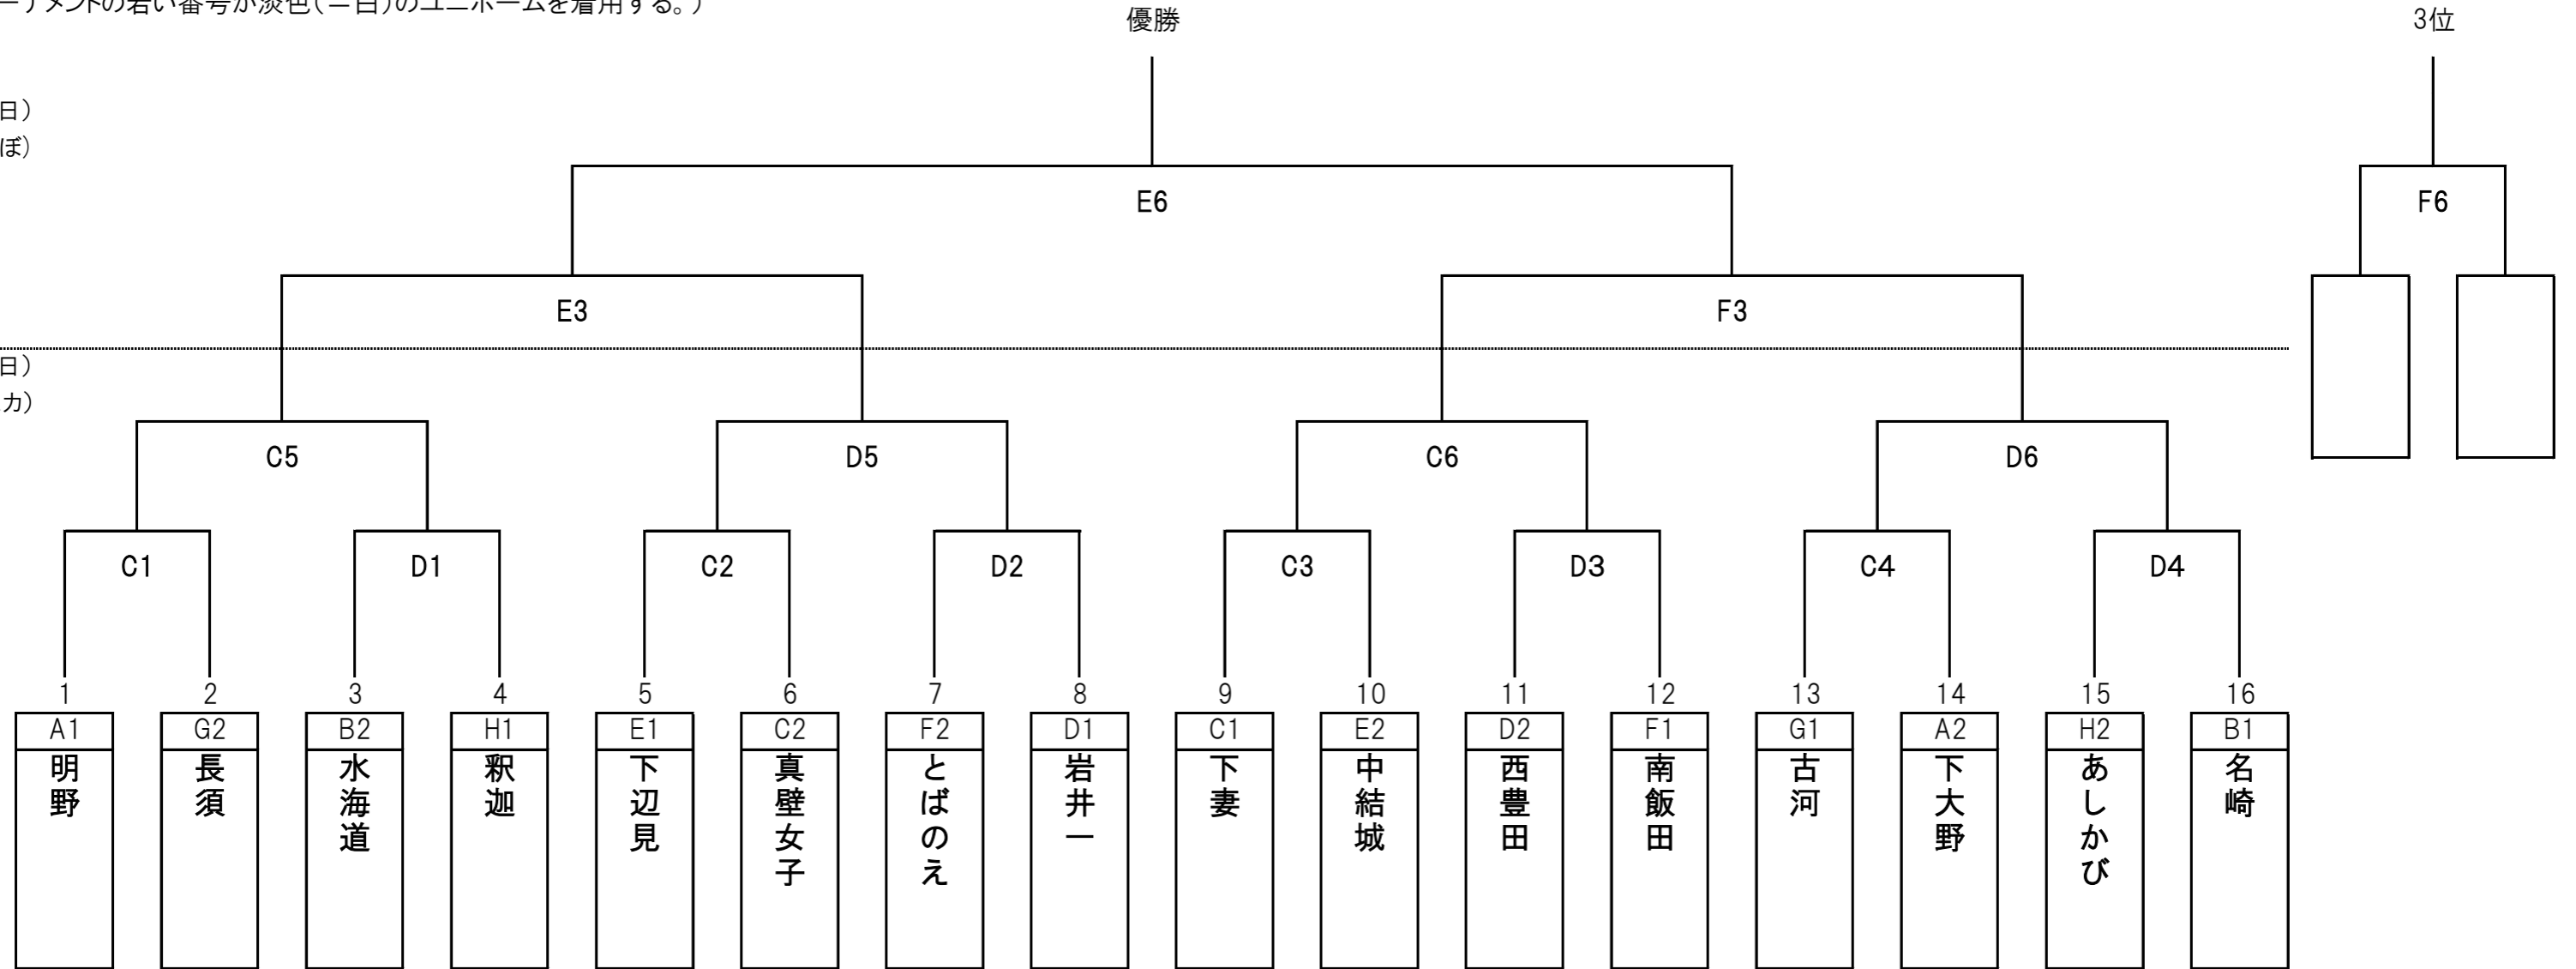

決勝トーナメント等

女子の部

2/24(土) C・Dコート(岩瀬体育館ラスカ)

2/25(日) E・Fコート(かなくぼ総合体育館)

(注:トーナメントの若い番号が淡色(=白)のユニホームを着用する。)

2/25(日)

(かなくぼ)

2/24(日)

(ラスカ)

2/25(日)

(かなくぼ)