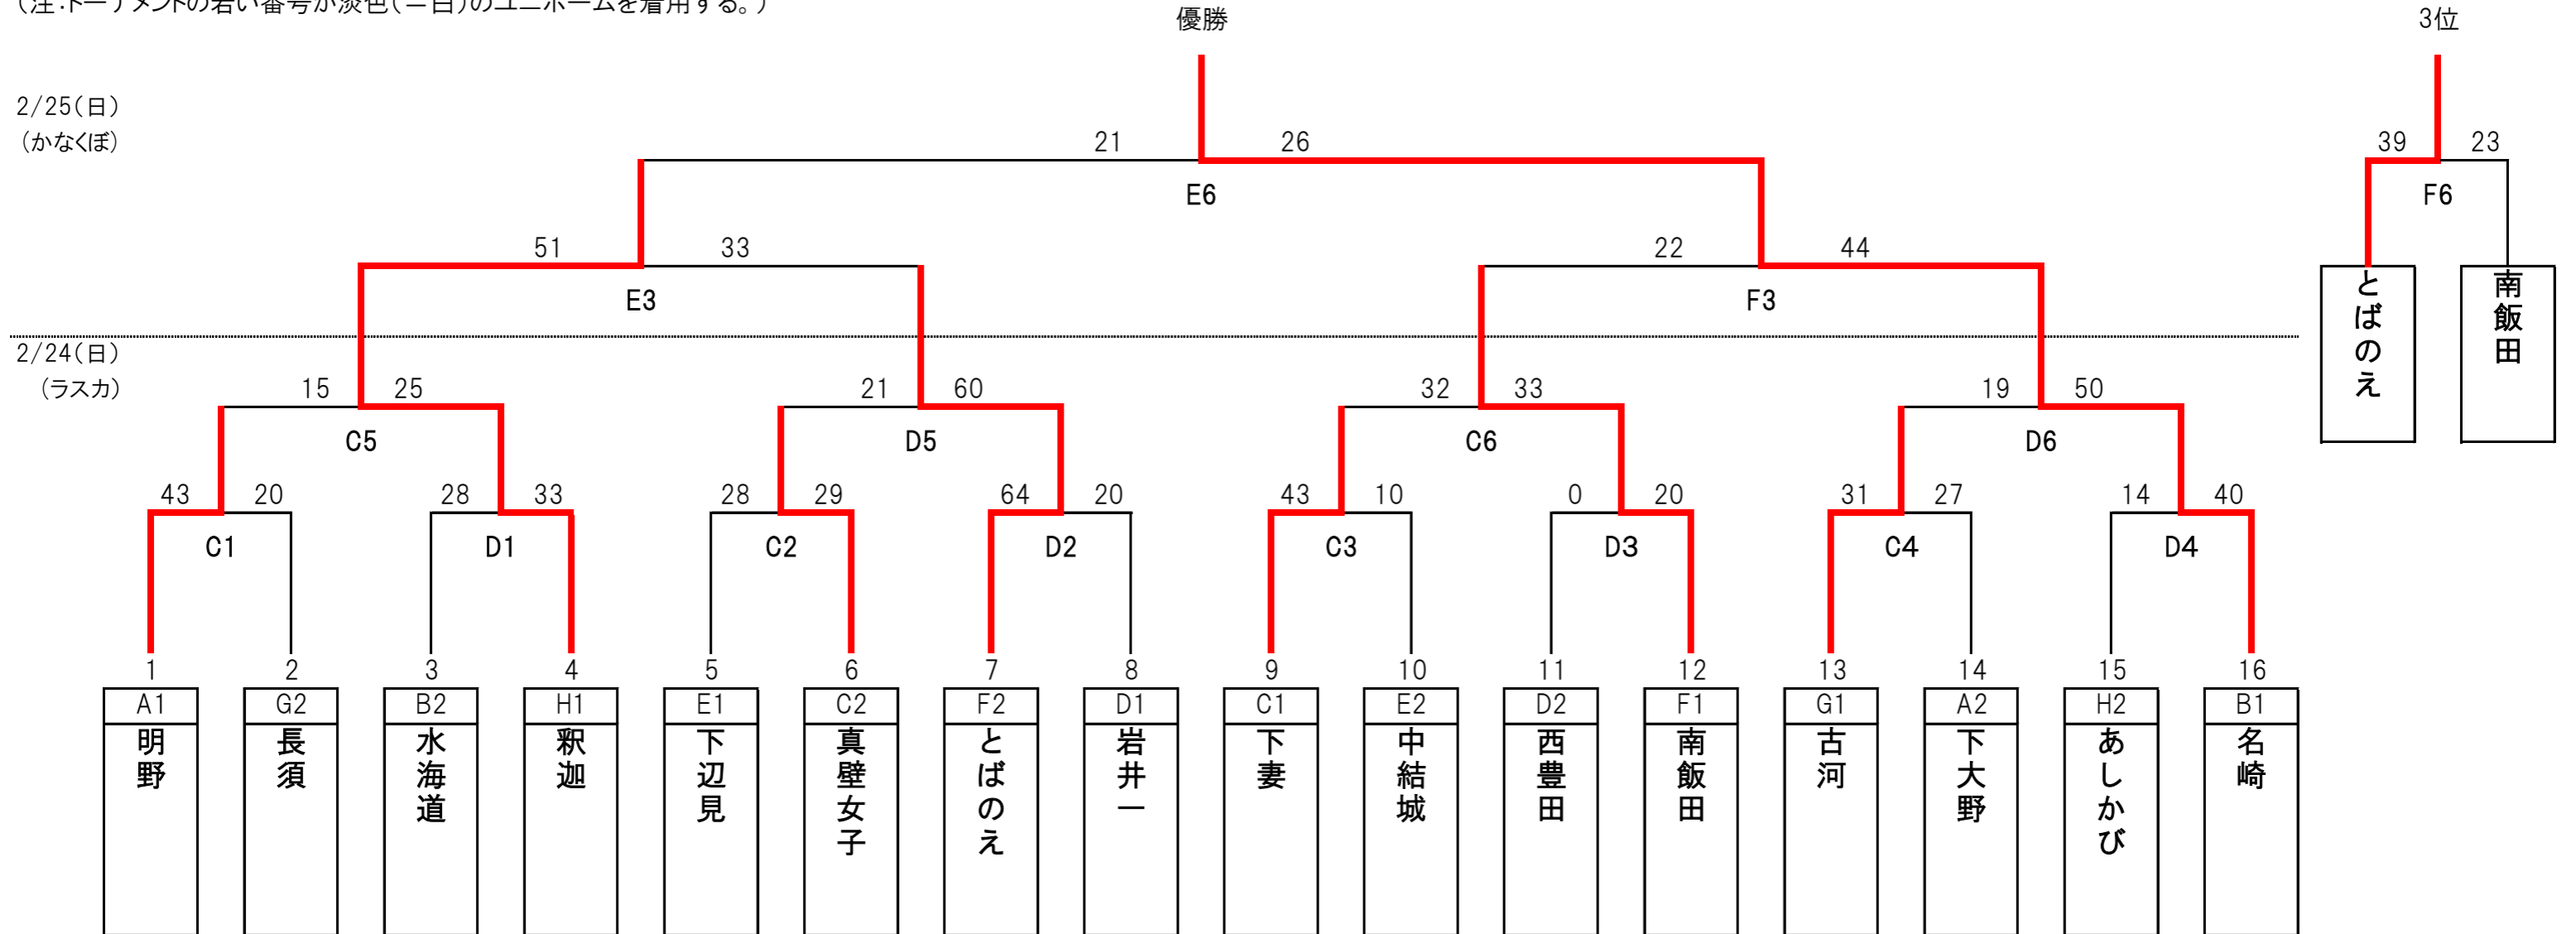

決勝トーナメント等

女子の部

2/24(土) C・Dコート(岩瀬体育館ラスカ)

2/25(日) E・Fコート(かなくぼ総合体育館)

(注:トーナメントの若い番号が淡色(=白)のユニホームを着用する。)

2/25(日)

(かなくぼ)

2/25(日)

(かなくぼ)