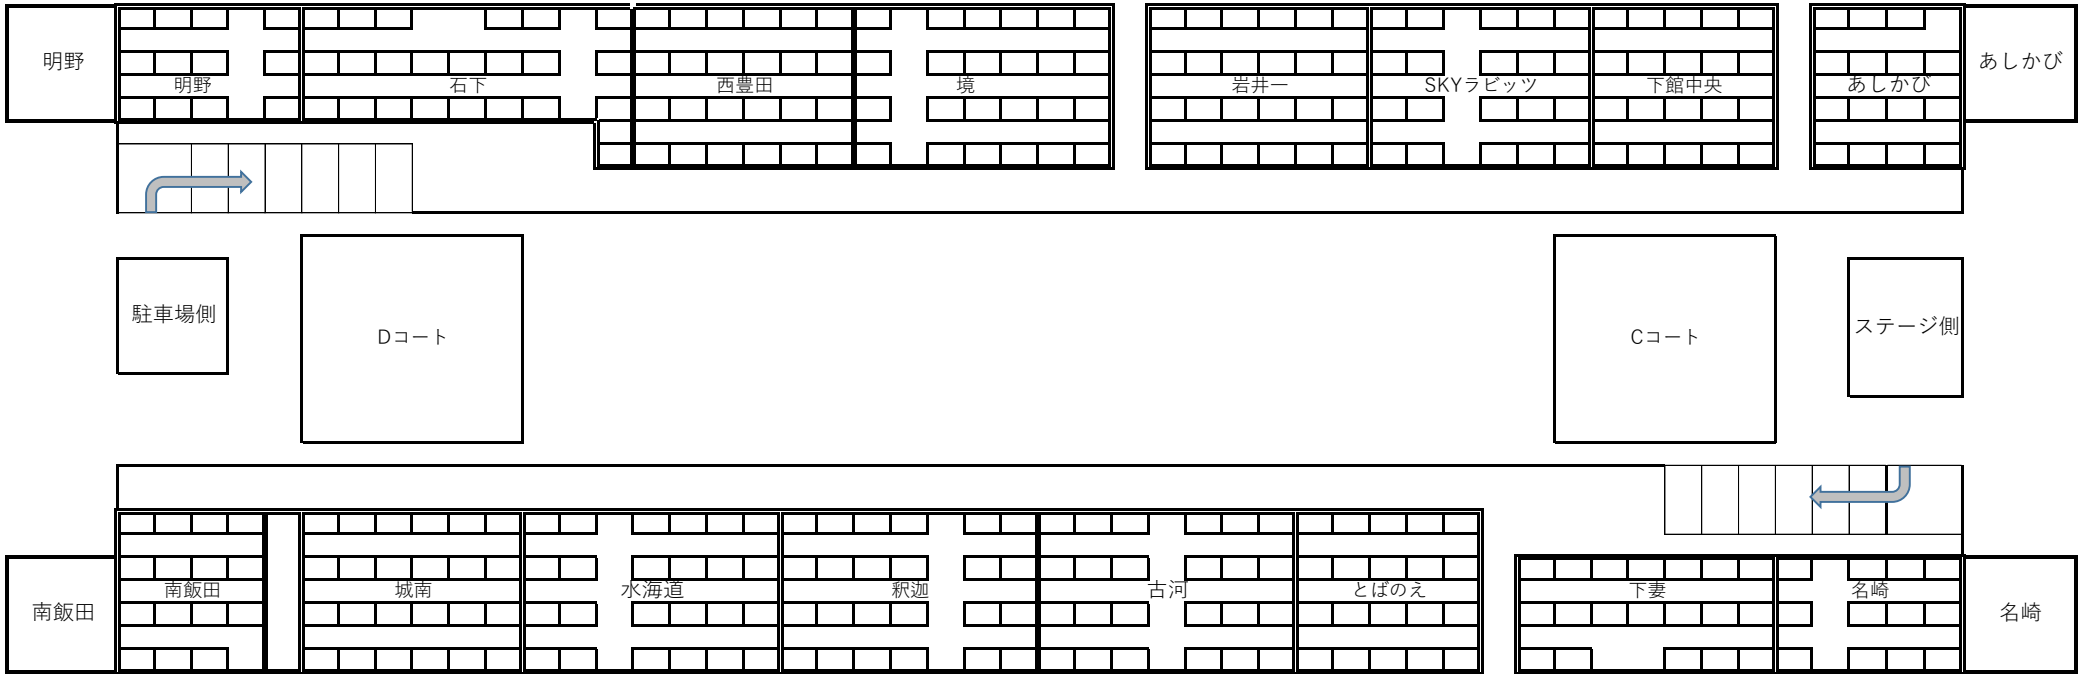

北

2階各4角下記のチーム

南

- 駐車場北側→明野
- 駐車場南側→南飯田
- ステージ北側→あしかび
- ステージ南側→名崎

※待機場所について※

決勝トーナメントより待機場所が指定となります。
 各チーム指定された場所を使用して頂きたいと思ます。
 4角を指定されたチームはそちらを使用致しますので座席の方は少なくなっています。
 ご了承下さい。

ご理解ご協力よろしくお願い致します。