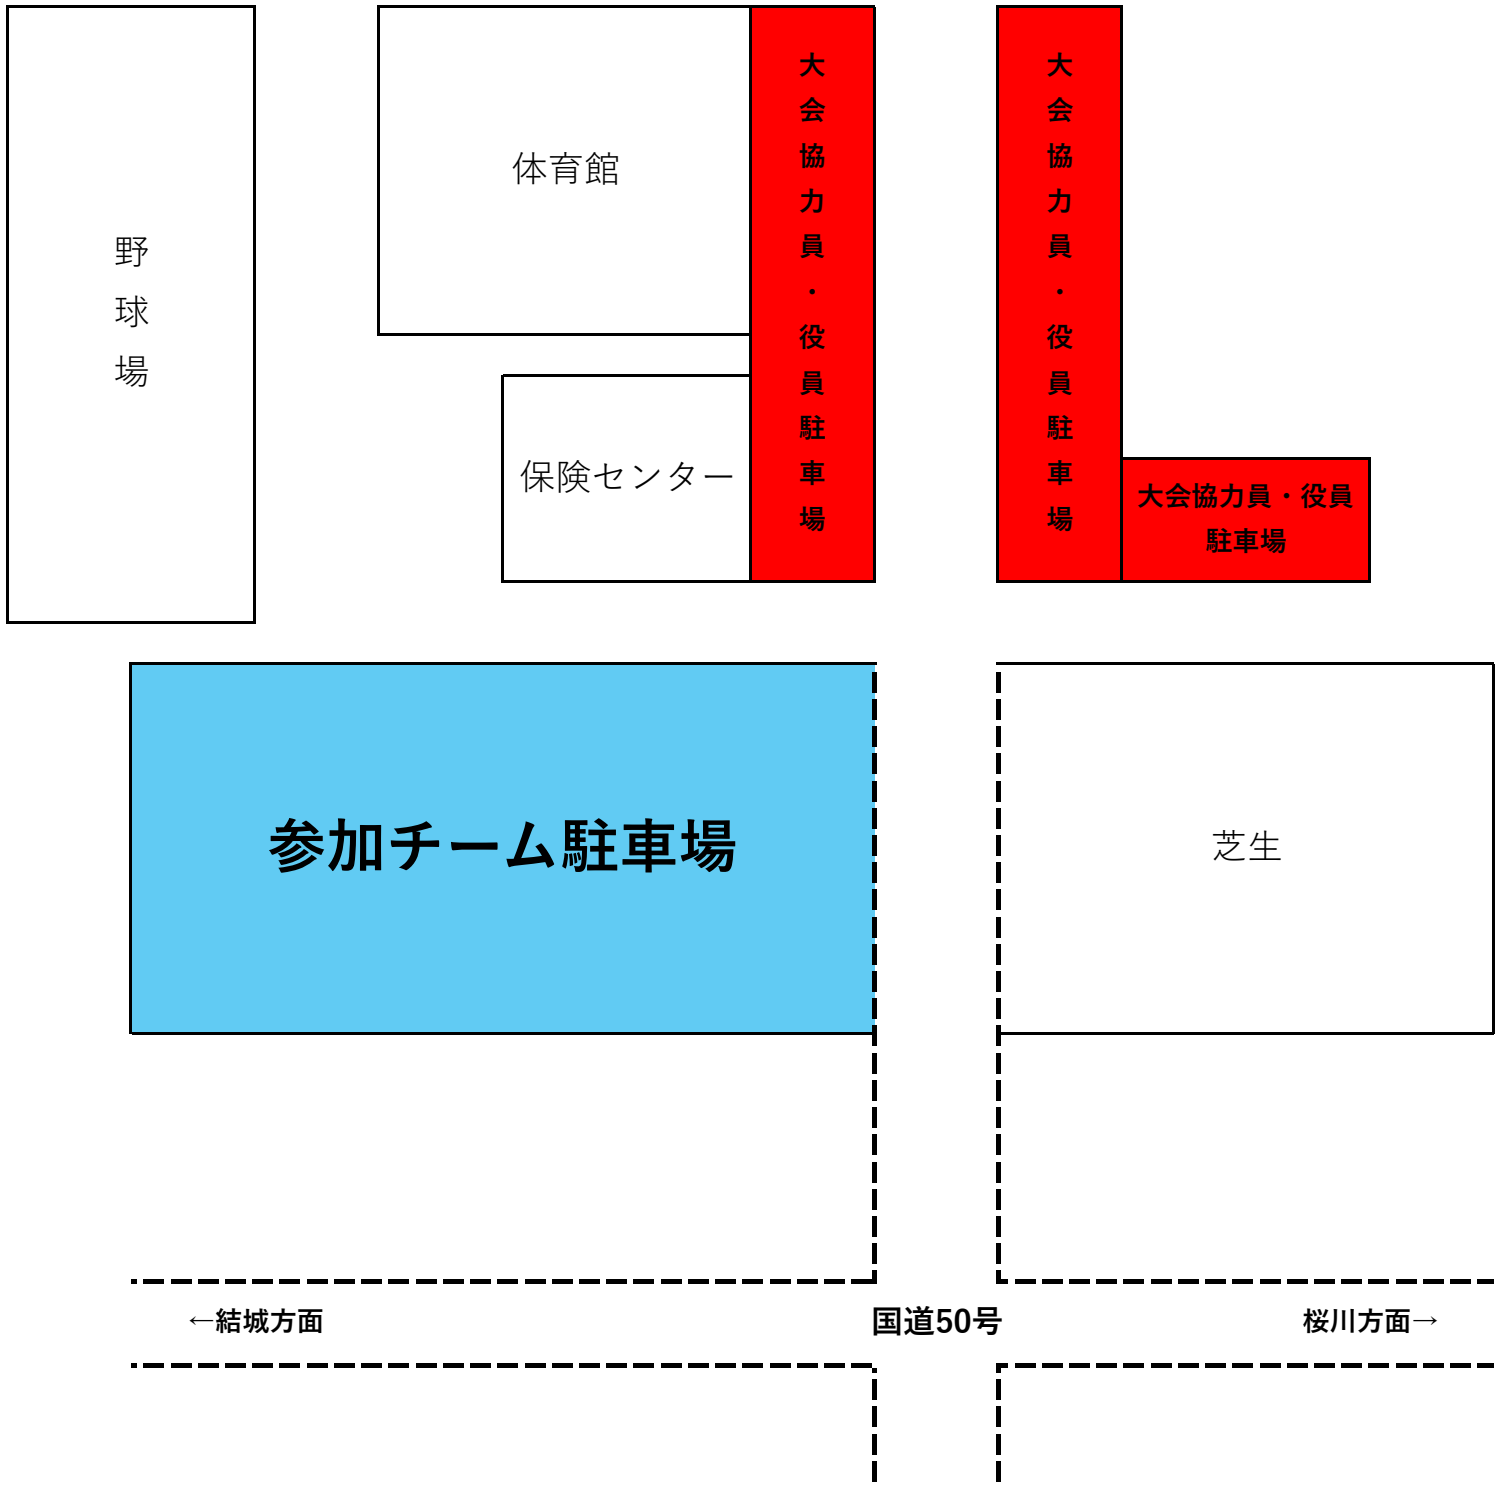

協和の杜 駐車場案内

※参加チーム各位

駐車場ですが指定された場所に駐車をお願い致します。

大きな駐車場ではありませんので各チーム乗合にて来場のほど
よろしくお願い致します。

参加チームは水色の場所に駐車をお願い致します。

ご協力よろしくお願い致します。