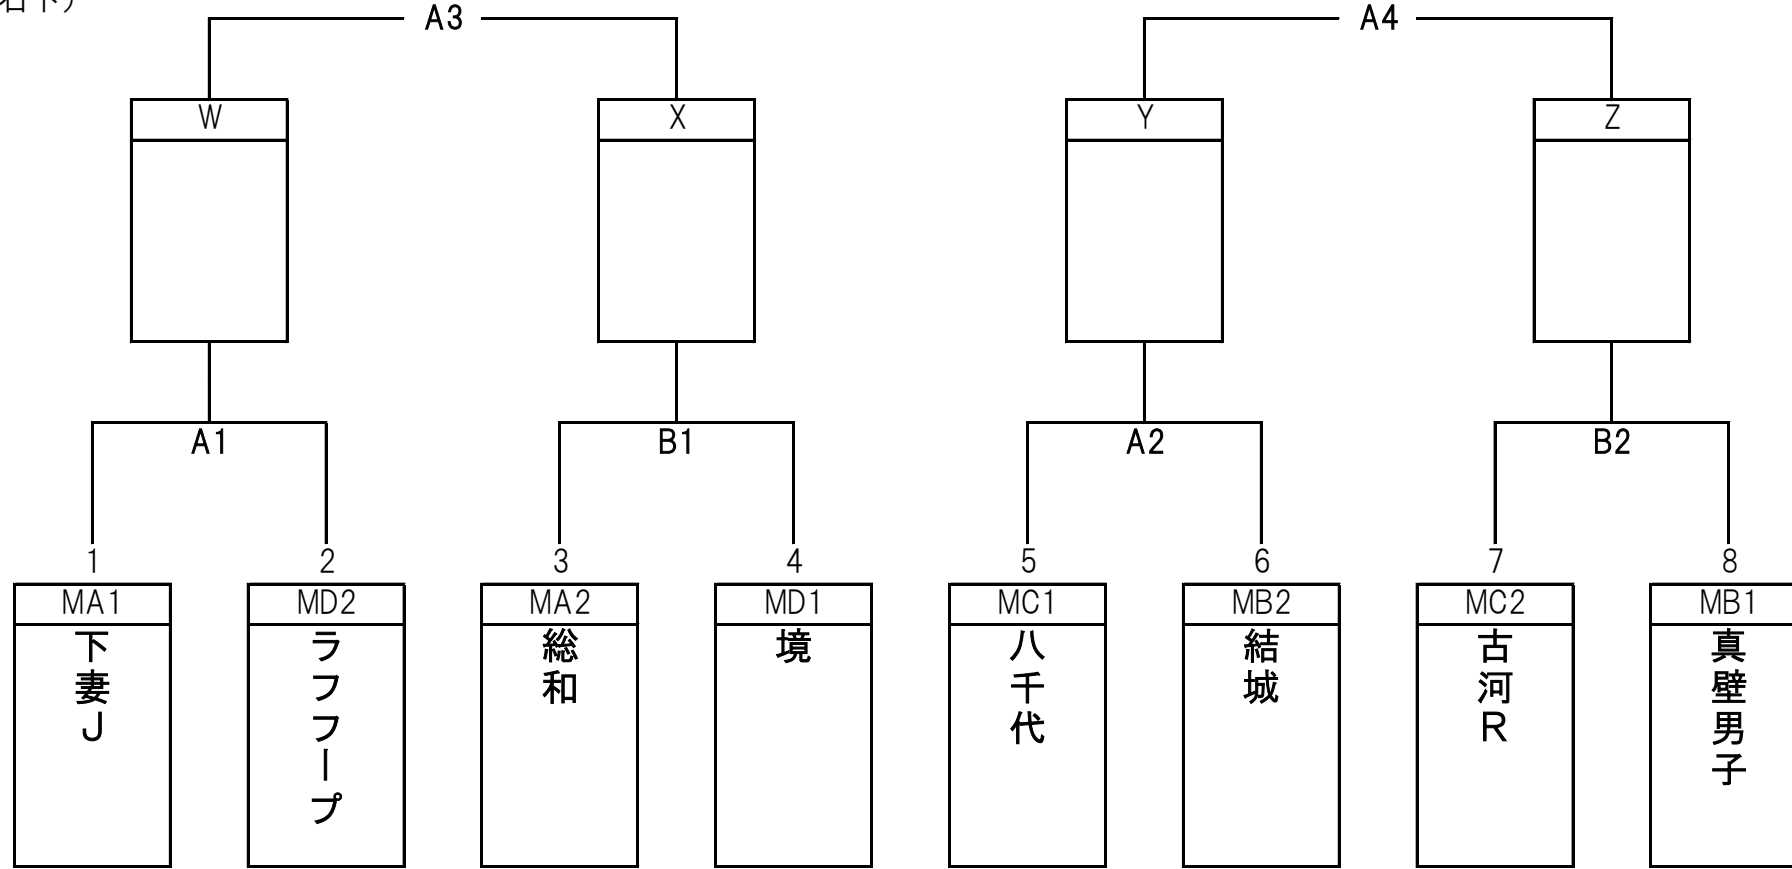

決勝トーナメント等

男子の部

6/15(土) A・Bコート(石下総合体育館)

6/16(日) E・Fコート(協和の杜体育館)

(注:トーナメントの若い番号が淡色(=白)のユニホームを着用する。)

6/15(土)
(石下)

6/16(日) (協和の杜)

	W	X	Y	Z	順位
W					
X					
Y					
Z					