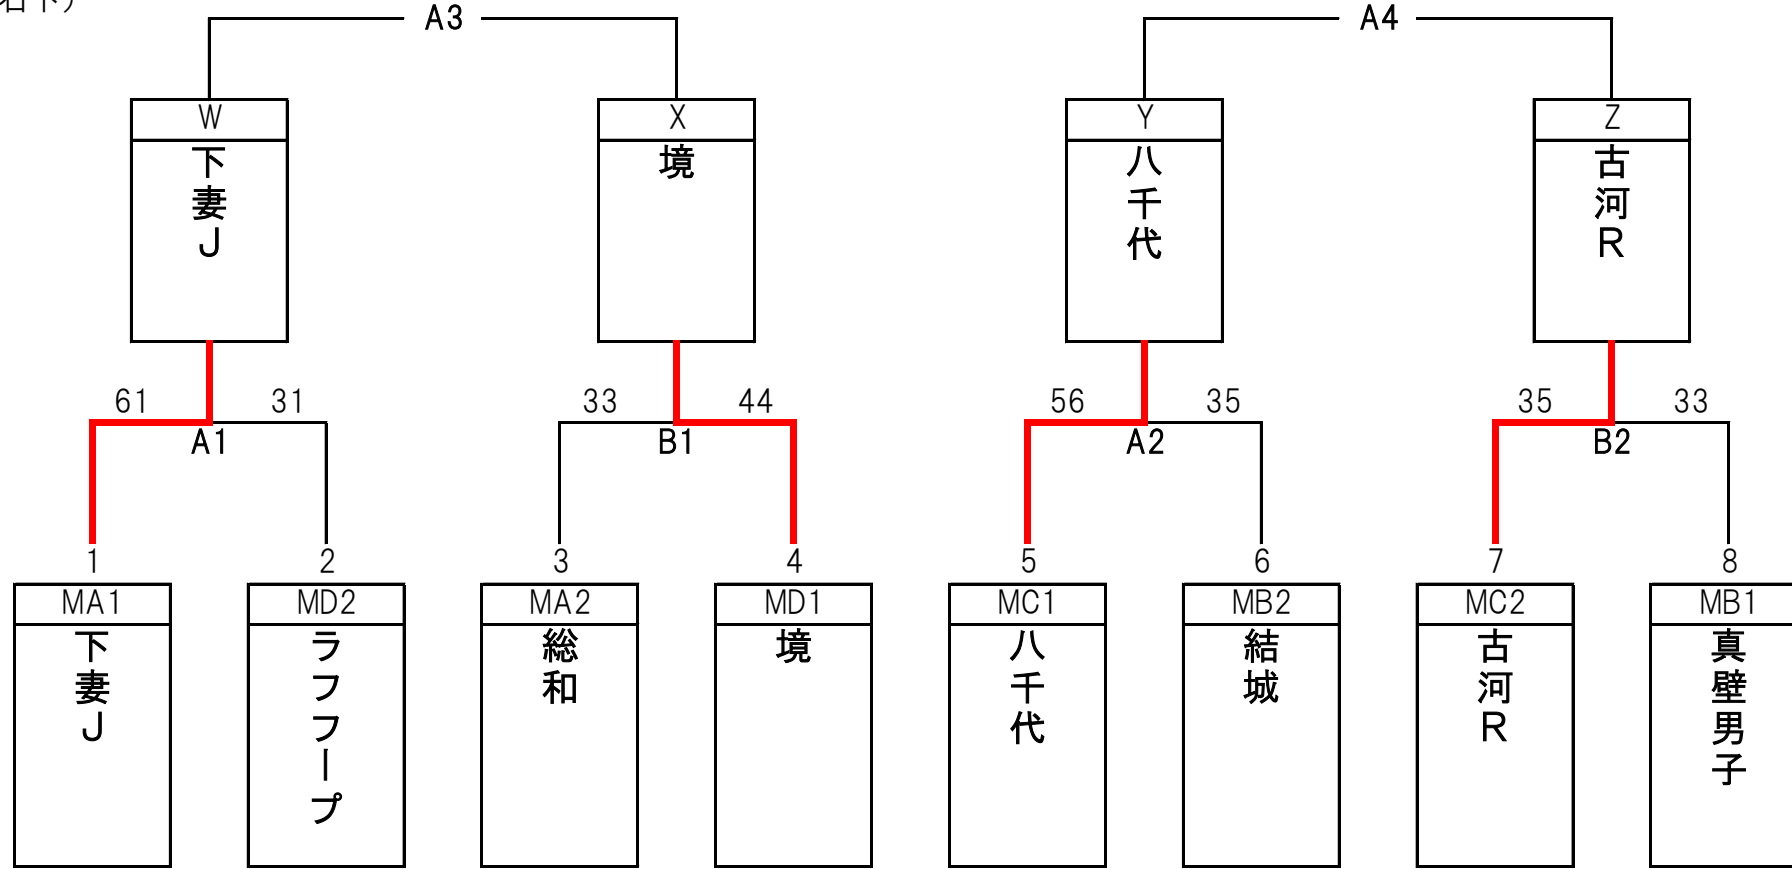

# 決勝トーナメント等

## 男子の部

6/15(土) A・Bコート(石下総合体育館)

6/16(日) E・Fコート(協和の杜体育館)

(注:トーナメントの若い番号が淡色(=白)のユニホームを着用する。)

6/15(土)  
(石下)

6/16(日) (協和の杜)

	下妻J	境	八千代	古河R	順位
下妻J		52 ○ 33	54 ○ 41	57 ○ 31	1
境	33 ● 52		47 ○ 38	44 ○ 40	2
八千代	41 ● 54	38 ● 47		37 ○ 31	3
古河R	31 ● 57	40 ● 44	31 ● 37		4