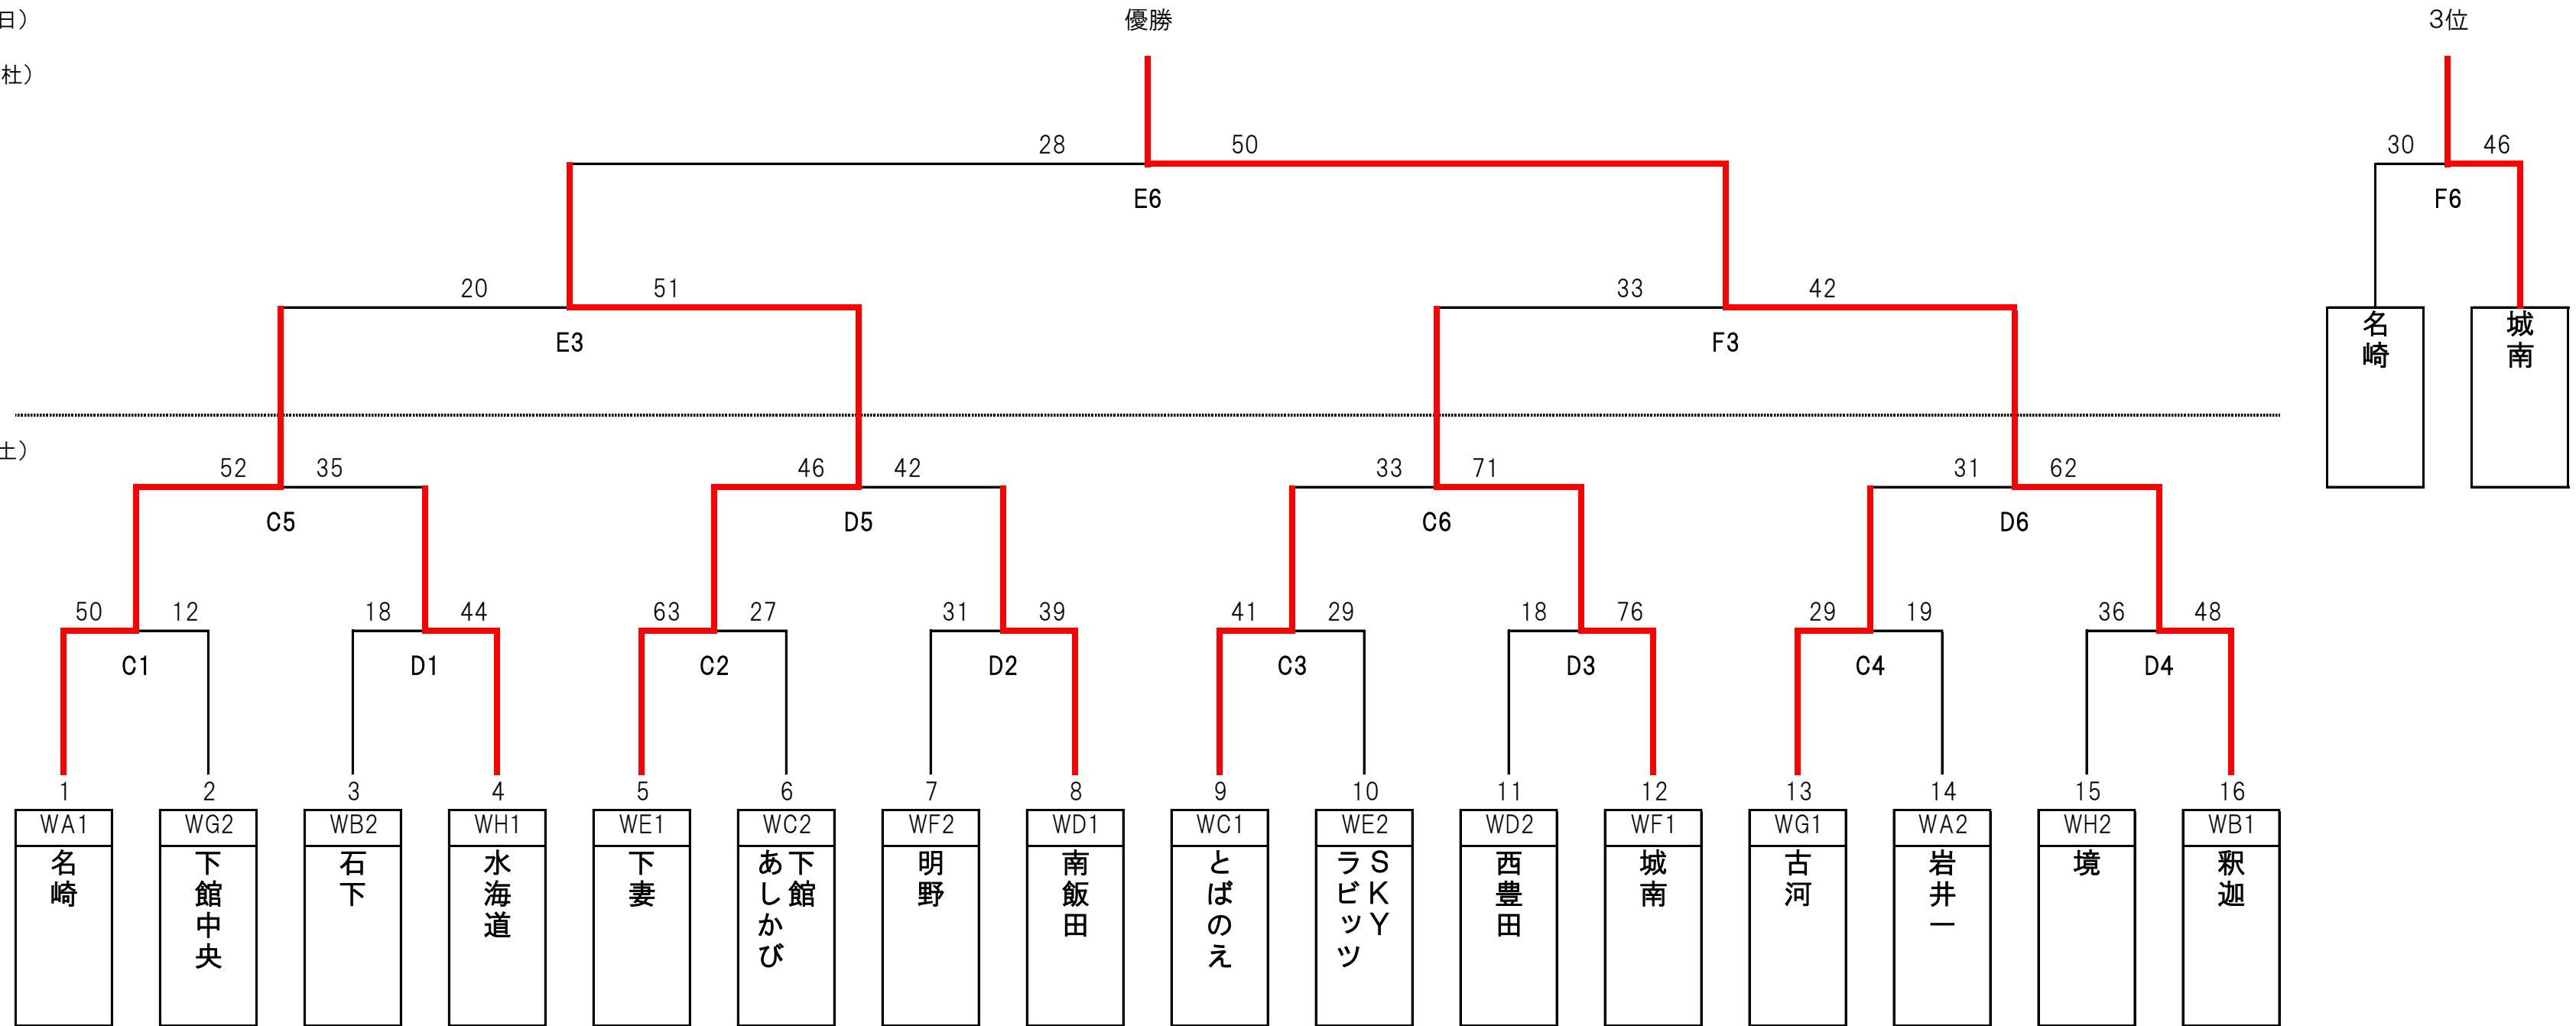

# 決勝トーナメント等(女子)

6/15(土) C・Dコート(岩瀬体育館ラスカ)

6/16(日) E・Fコート(協和の杜体育館)

(注:トーナメントの若い番号が淡色(=白)のユニホームを着用する。)

6/16(日)

(協和の杜)

6/15(土)

(ラスカ)

6/16(日)

(協和の杜)