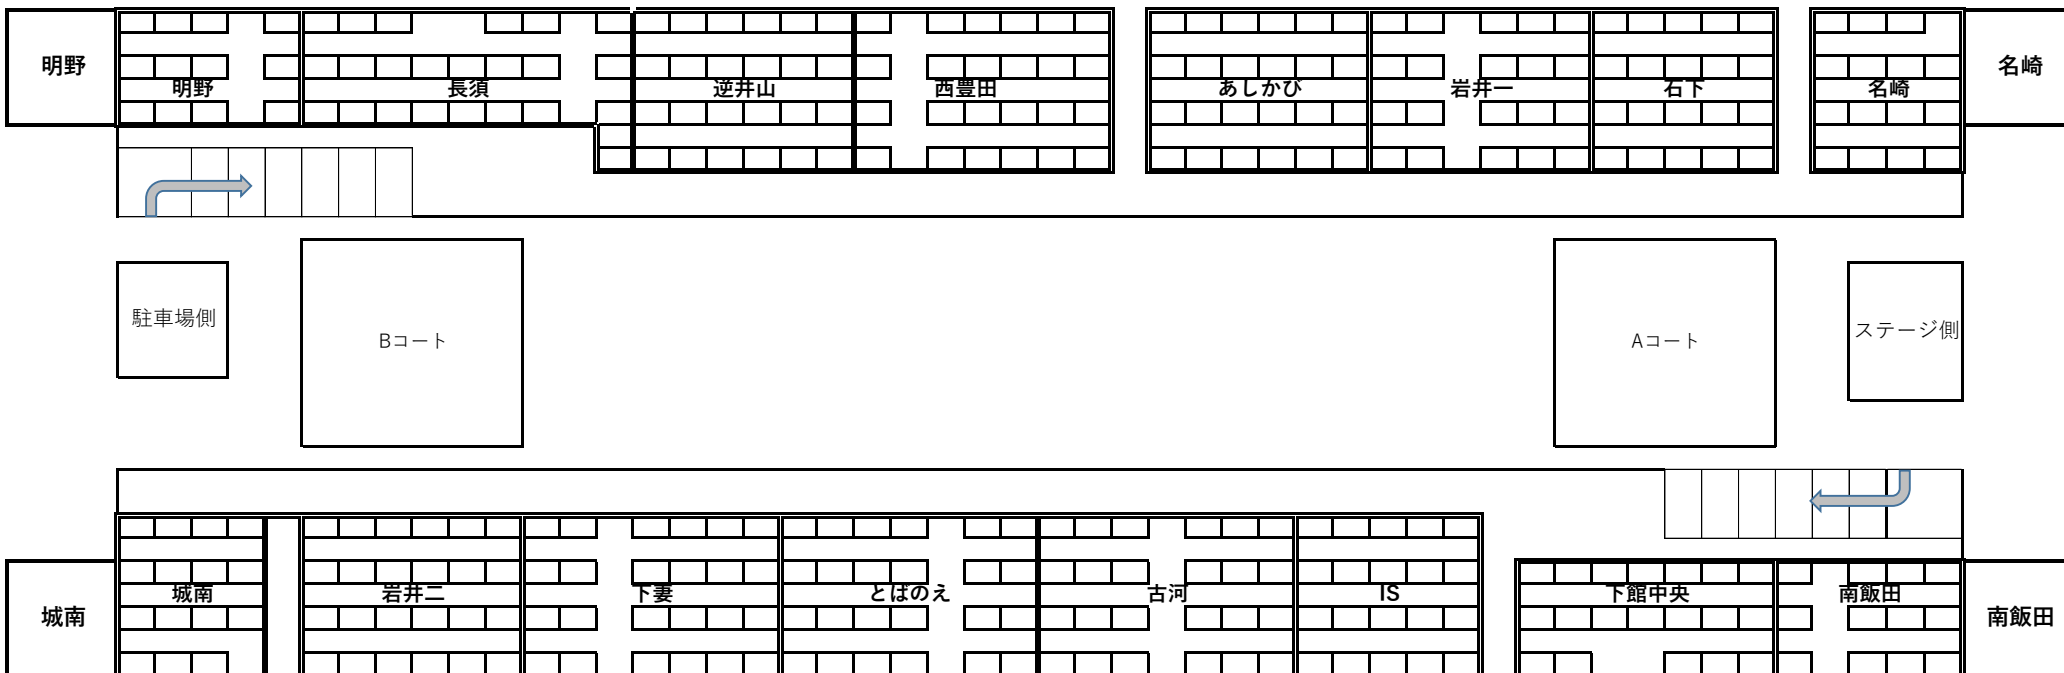

北

2階各4角下記のチーム

南

駐車場北側→明野

ステージ北側→名崎

駐車場南側→城南

ステージ南側→南飯田

※待機場所について※

決勝トーナメントより待機場所が指定となります。
 各チーム指定された場所を使用して頂きたいと思えます。
 4角を指定されたチームはそちらを使用致しますので座席の方は少なくなっています。
 ご了承下さい。

ご理解ご協力よろしくお願い致します。