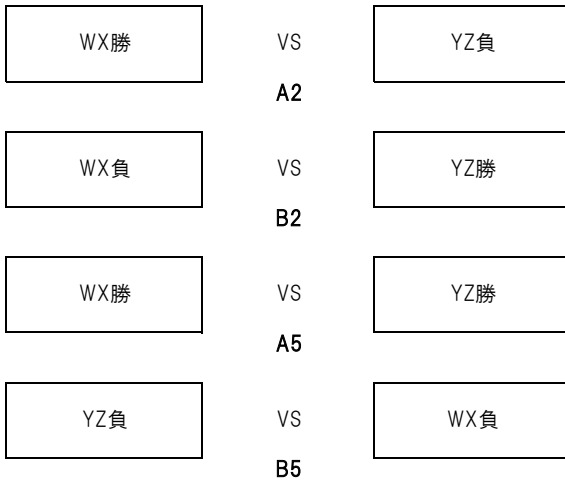

決勝トーナメント等

男子の部

2/23(日) C・Dコート(協和の杜体育館)

2/24(日) A・Bコート(岩瀬体育館ラスカ)

(注:トーナメントの若い番号が淡色(=白)のユニホームを着用する。)

2/23(日)

2/24(日)

	W	X	Y	Z	順位
W					
X					
Y					
Z					