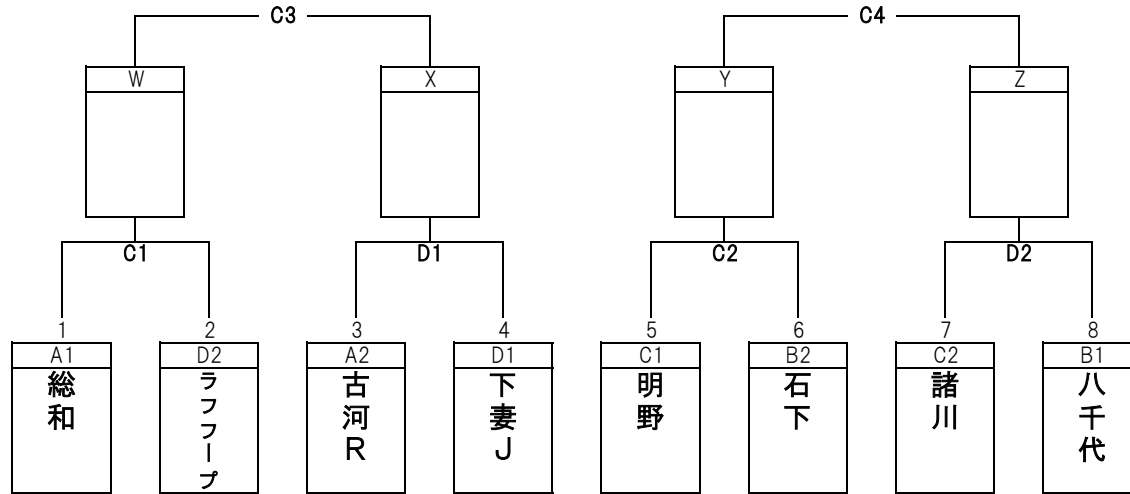

決勝トーナメント等

男子の部

2/23(日) C・Dコート(協和の杜体育館)

2/24(日) A・Bコート(岩瀬体育館ラスカ)

(注:トーナメントの若い番号が淡色(=白)のユニホームを着用する。)

2/23(日)

2/24(日)

	W	X	Y	Z	順位
W					
X					
Y					
Z					