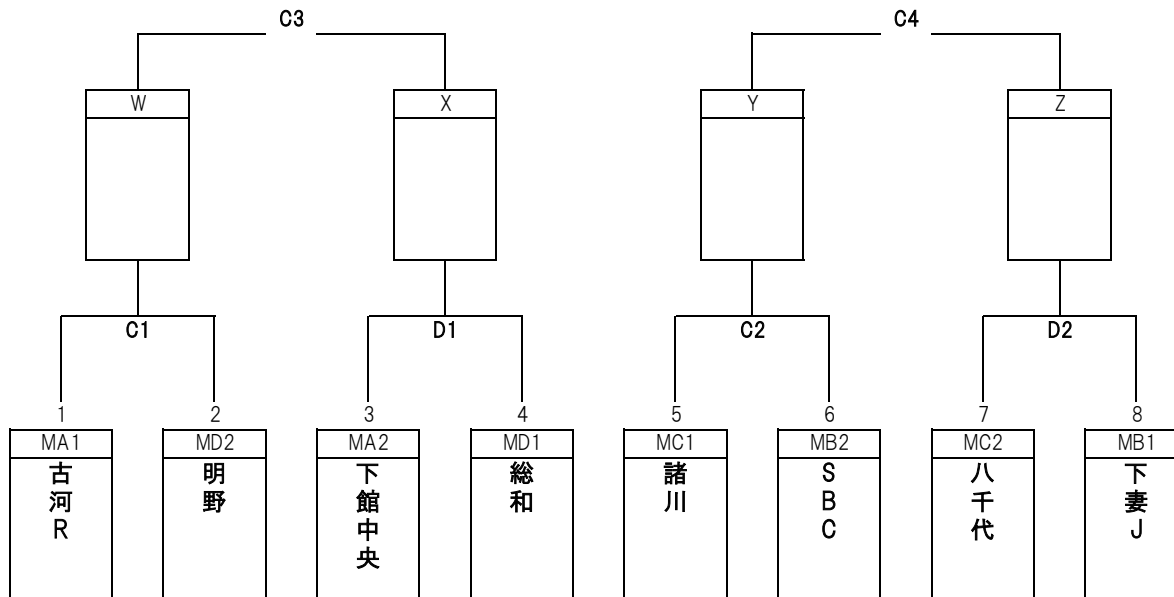

決勝トーナメント等

男子の部

6/20(土) C・Dコート(ゴヨーふれあい)

6/21(日) A・Bコート(岩瀬体育館ラスカ)

(注:トーナメントの若い番号が淡色(=白)のユニホームを着用する。)

6/20(土) 6/21(日)

男子 開会式

1 9:15~ 8:30~

2 10:45~ 1 9:00~

3 12:25~ 2 10:10~

4 13:35~ 3 11:20~

4 13:00~

5 14:10~

6 15:20~

6/21(日) (岩瀬体育館ラスカ)

WX勝

VS

YZ負

A2

WX負

VS

YZ勝

B2

WX勝