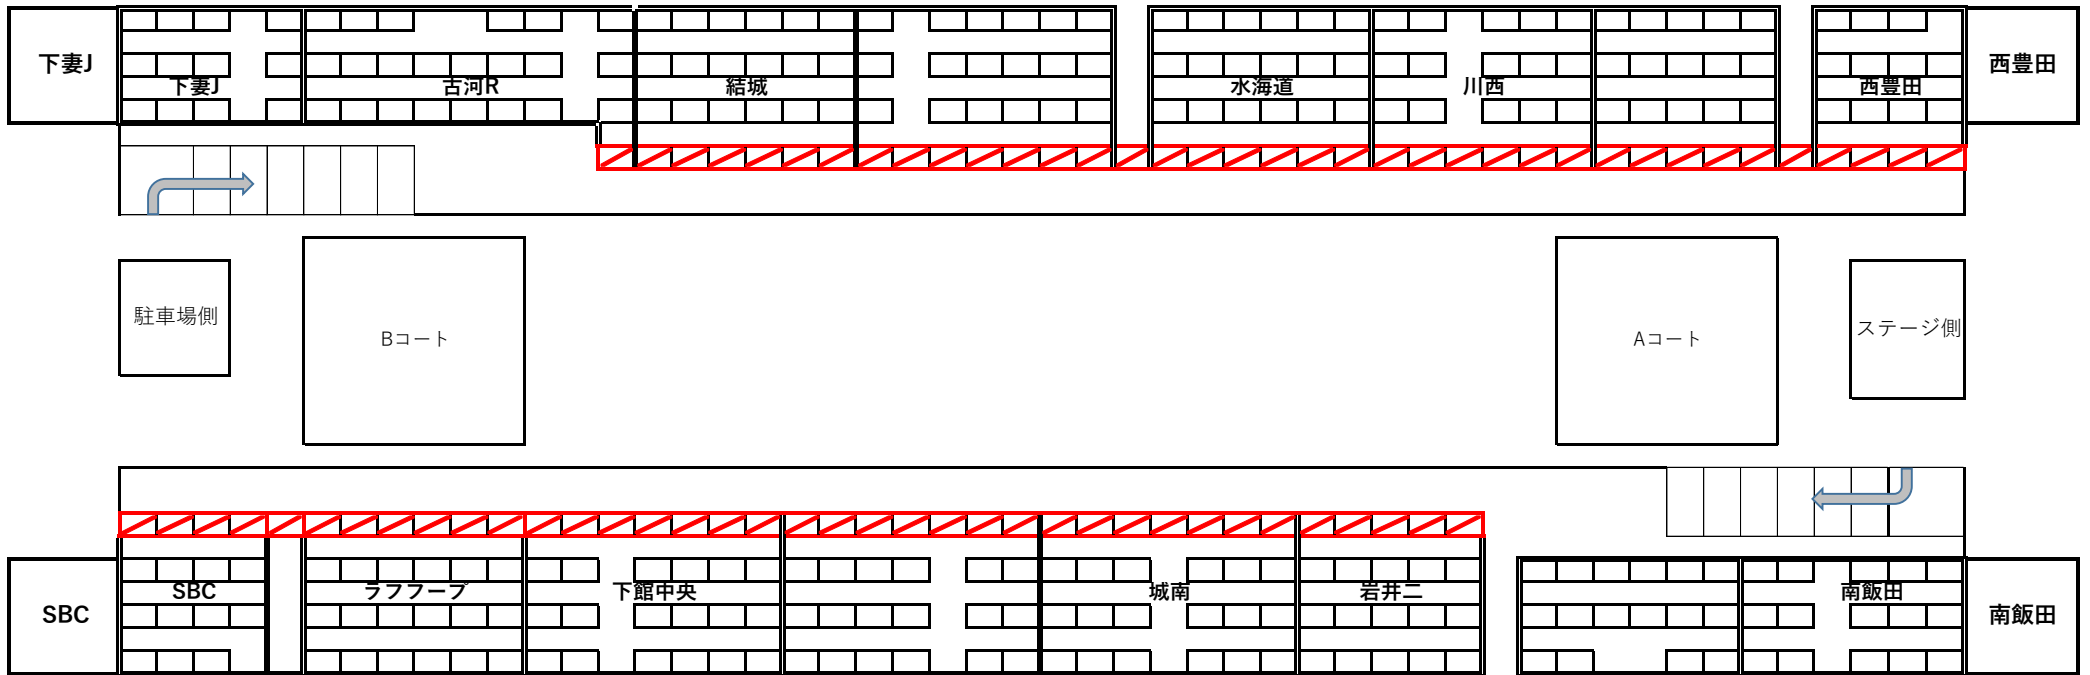

北

2階各4角下記のチーム

南

- 駐車場北側→下妻J ステージ北側→城南
- 駐車場南側→SBC ステージ南側→南飯田

※待機場所について※

各チーム指定された場所を使用して頂きたいと思います。

4角を指定されたチームはそちらを使用致しますので座席の方は少なくなっています。
ご了承下さい。

 の場所は保護者応援用スペースとなりますので使用は控えて下さい。